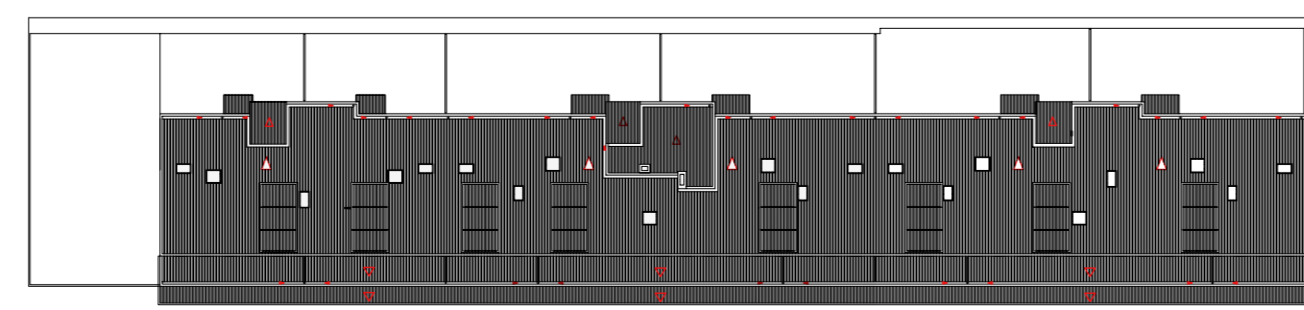

TASATUTAKO 32 ETZEBIZITZA a.20/1-C eta a.20/1-D32 LURSAILETAN, ESKORATZA, GIPUZKOA
 32 VIVIENDAS TASADAS EN LAS PARCELAS a.20/1-C Y a.20/1-D. ESKORATZA, GIPUZKOA.

PROYECTO: G-32
 PROIEKTUA:

SITUACION: BEHEKO SOLAIRUA / PLANTA BAJA ESKORATZA - GIPUZKOA
 KOKAGUNEA:

TASATUTAKO 32 ETZEBIZITZA a.20/1-C eta a.20/1-D32 LURSAILETAN. ESKORIATZA.GIPUZKOA
 32 VIVIENDAS TASADAS EN LAS PARCELAS a.20/1-C Y a.20/1-D. ESKORIATZA. GIPUZKOA.

PROYECTO: G-32
 PROIEKTUA:

SITUACION: SOTOA / PLANTA SÓTANO
 KOKAGUNEA: ESKORIATZA - GIPUZKOA