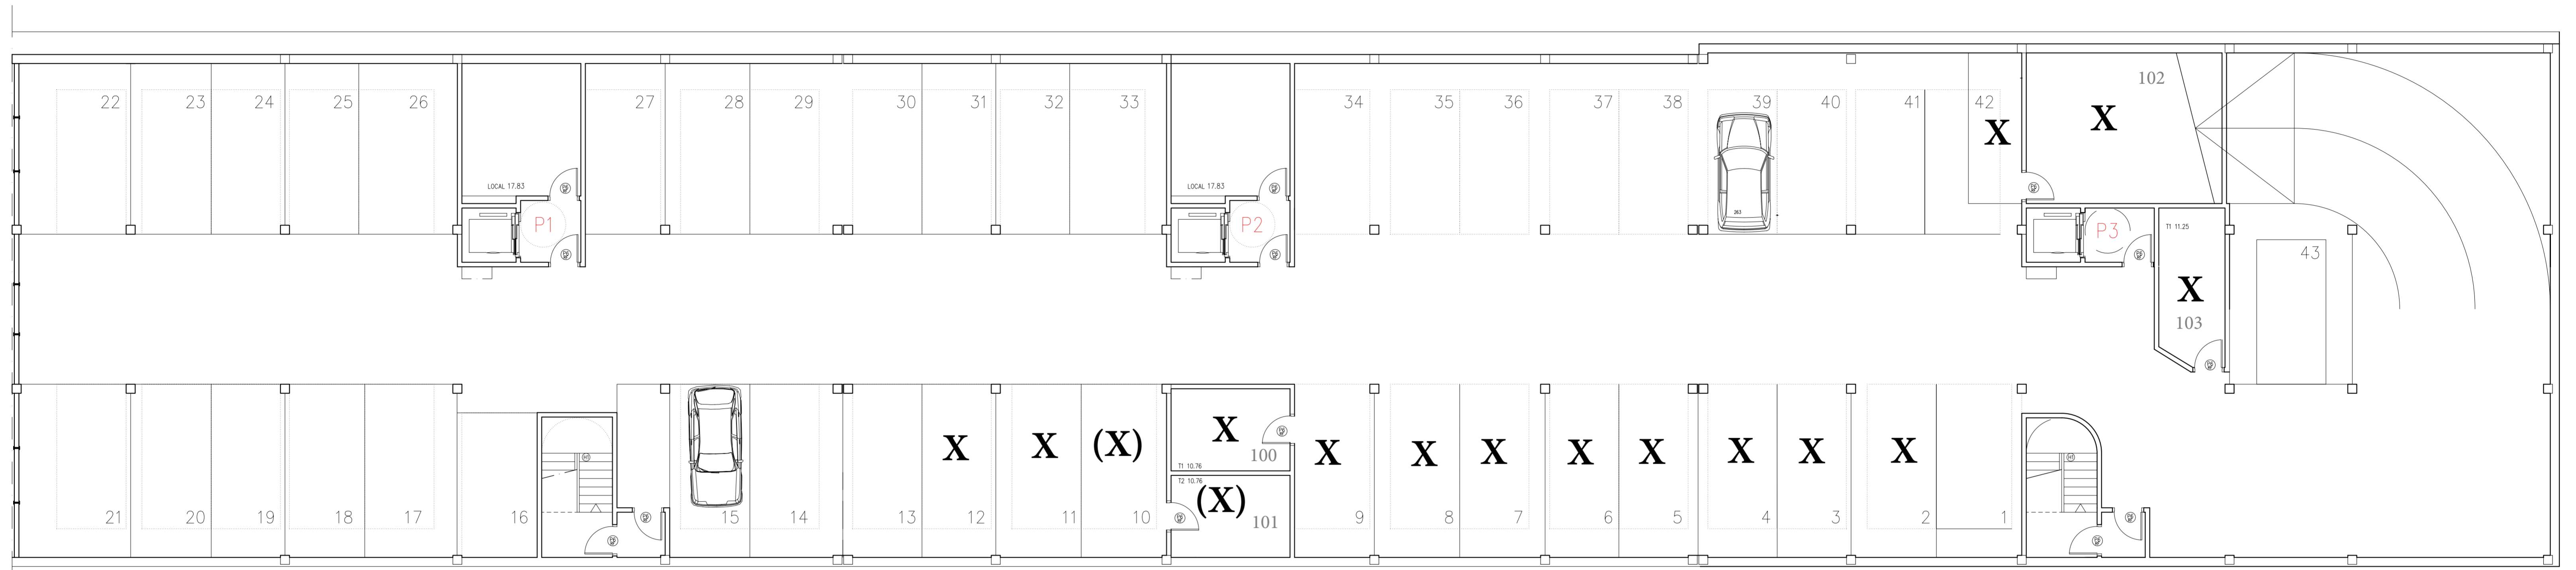

TASATUTAKO 32 ETZEBIZITZA a.20/1-C eta a.20/1-D32 LURSAILETAN, ESKORATZA, GIPUZKOA
 32 VIVIENDAS TASADAS EN LAS PARCELAS a.20/1-C Y a.20/1-D. ESKORATZA, GIPUZKOA.

PROYECTO: G-32
 PROIEKTUA:

SITUACION: BEHEKO SOLAIRUA / PLANTA BAJA ESKORATZA - GIPUZKOA
 KOKAGUNEA:

TASATUTAKO 32 ETZEBIZITZA a.20/1-C eta a.20/1-D32 LURSAILETAN. ESKORIATZA.GIPUZKOA
 32 VIVIENDAS TASADAS EN LAS PARCELAS a.20/1-C Y a.20/1-D. ESKORIATZA. GIPUZKOA.

PROYECTO: G-32
 PROIEKTUA:

SITUACION: SOTOA / PLANTA SÓTANO
 KOKAGUNEA: ESKORIATZA - GIPUZKOA