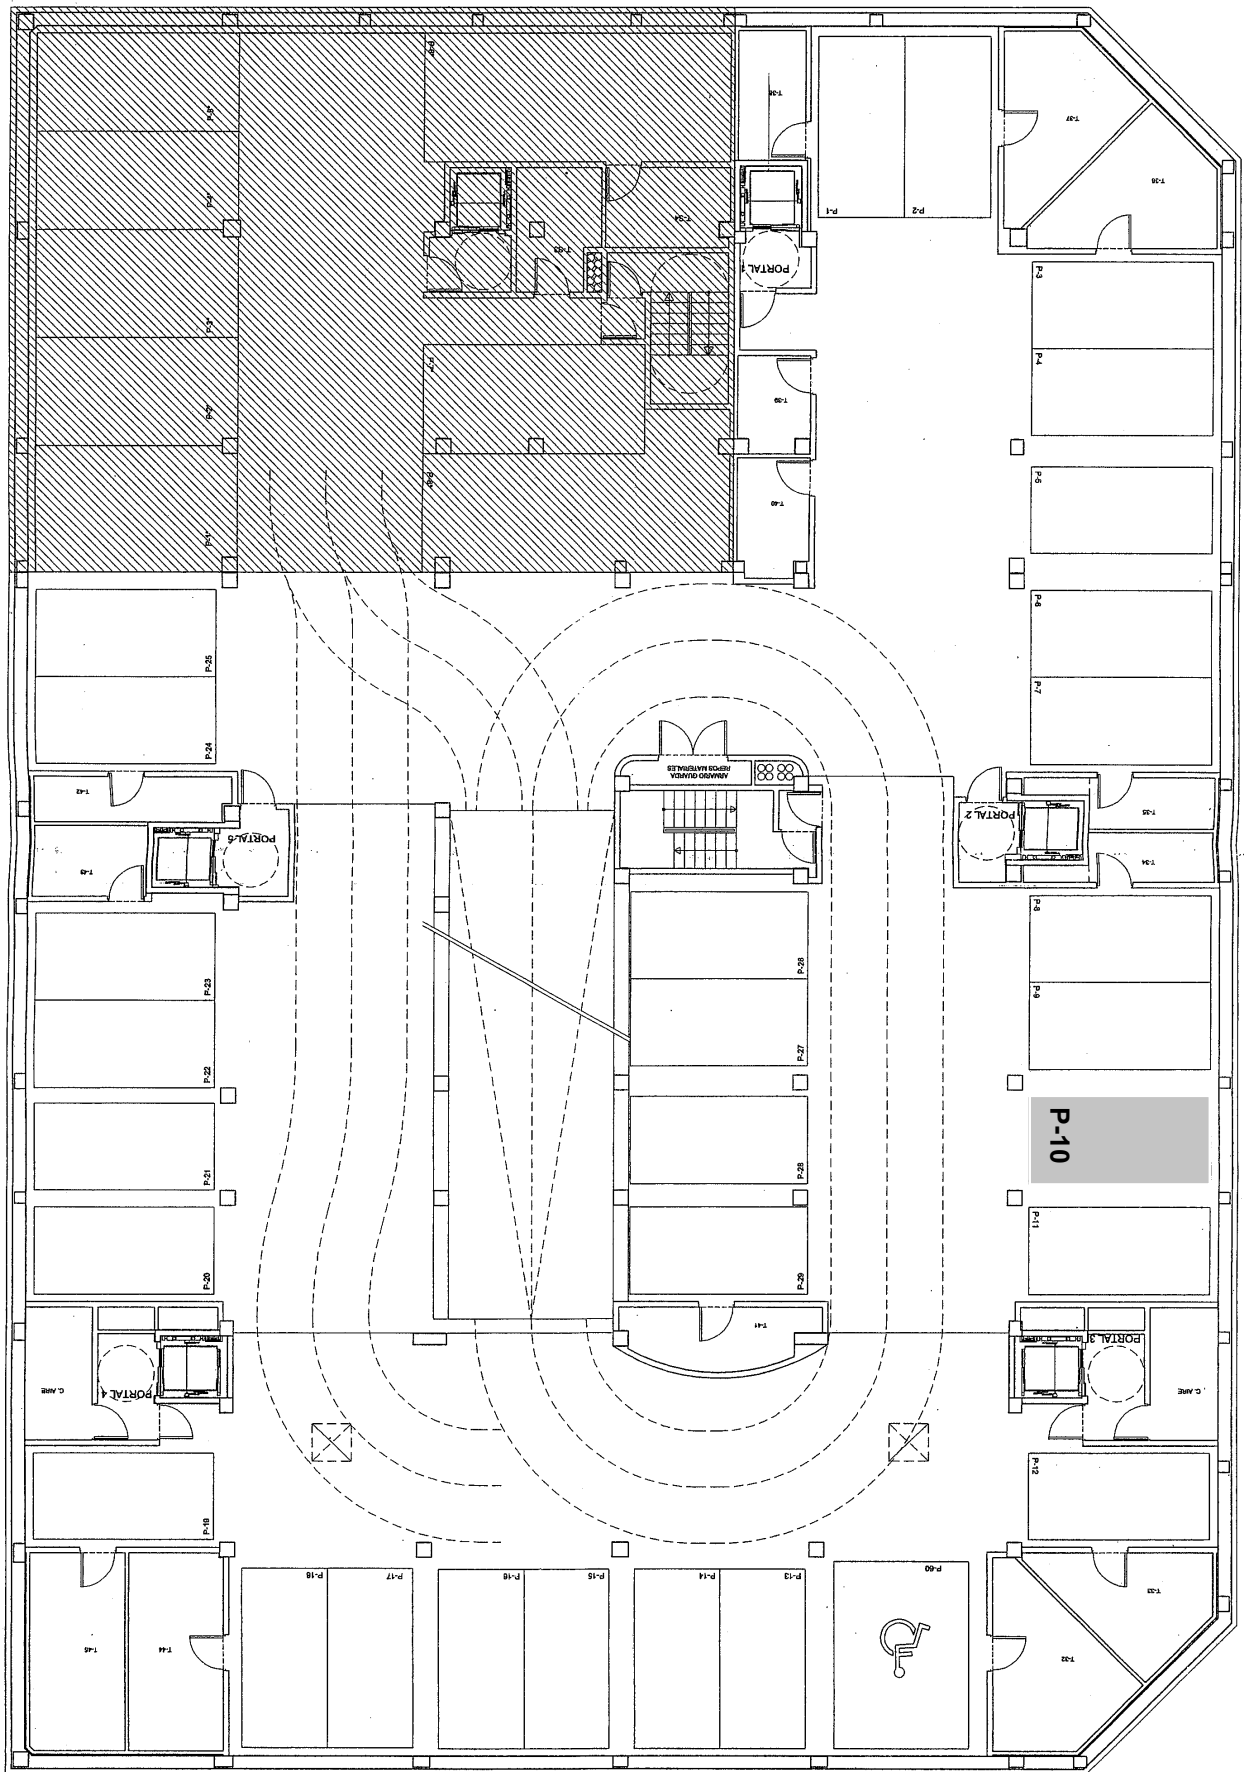

CALLE METACAL KALEA

PLAZA GUDARI DESCONOCIDO

CALLE URIBARRIBARRI KALEA

CALLE AMEZOLA KALEA

Esta información es orientativa.
Informazio hau adierazte hutsekoa da.

UBICACIÓN: Entrada / sarrera **AMEZOLA Sótano 1 Sotao**
ETXEBARRI (BIZKAIA)

KOKAPENA

SUP. ÚTIL. APROX.: **30,26 m2**

AZAL. ERABILG. BALIO HURBILDUA

PROMOCIÓN / nº interno **B-37 / 62 (garaje 10 garajea)** SUSTAPENA / barne zbkia.