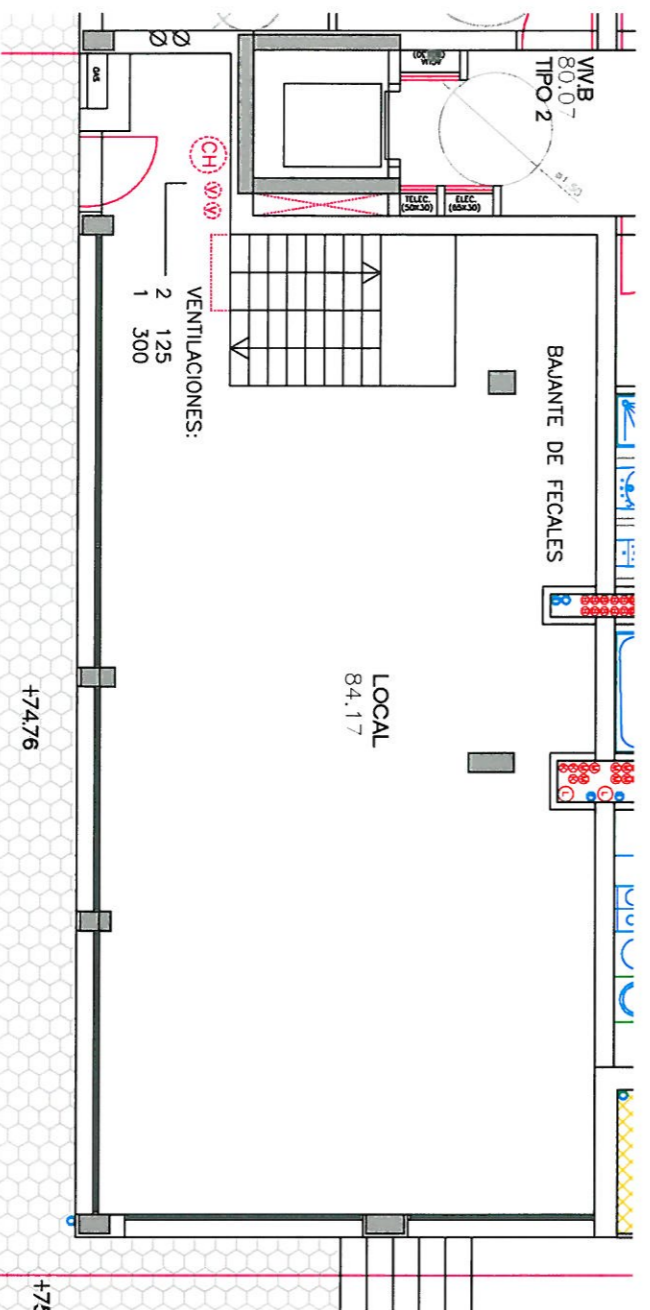

**PLANTA BAJA
BEHEKO SOLAIRUA
LOCAL / LOKALA**

**PLANTA PRIMERA
LEHENENGO SOLAIRUA
LOCAL / LOKALA**

**SECCION
EBAKETA**

PLANTA DEL LOCAL

ESCALA= 1/100

LOKALAREN OINPLANOA

DIRECCION	HIRIGIBEL KALEA	HELIBIDEA
PORTAL	N° 12	ATARIA
LOCAL	1	LOKALA
PLANTA	BAJA	SOLAIRUA
SUPERFICIE UTIL (m2.)	241.56	AZALERA ERAUBILGARRIAK (m2).
PLANTA	1	SOLAIRUA
SUPERFICIE UTIL (m2.)	84.17	AZALERA ERAUBILGARRIAK (m2).
	325.73	

código	G-36
n° interno	193
boe n°	211
exp. colifcación:	
esp. kolifikazioa:	
EB3-0276/08-LC-000	

visesa

113 VPO: EDIFICIO A (26 VIVIENDAS) SECTOR SR4-MAGDALENA. MUTRIKU

113 BOE: A ERAIKINA (26 ETXEBIZITZA). SR4-MAGDALENA SEKTOREA. MUTRIKU