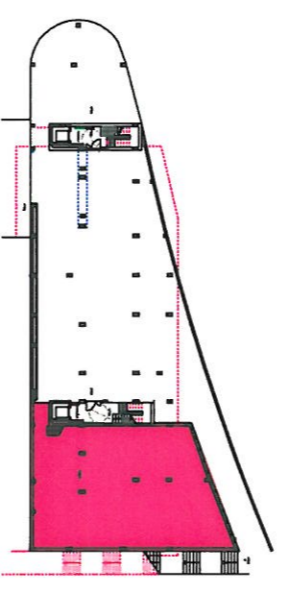

**PLANTA BAJA
BEHEKO SOLAIRUA
LOCAL / LOKALA**

**PLANTA PRIMERA
LEHENENGO SOLAIRUA
LOCAL / LOKALA**

**SECCION
EBAKETA**

PLANTA DEL LOCAL

ESCALA= 1/100

LOKALAREN OINPLANOA

DIRECCION	HIRIGIBEL KALEA	HELIBIDEA
PORTAL	N° 12	ATARIA
LOCAL	1	LOKALA
PLANTA	BAJA	SOLAIRUA
SUPERFICIE UTIL (m2.)	241.56	AZALERA ERAUBILGARRIAK (m2).
PLANTA	1	SOLAIRUA
SUPERFICIE UTIL (m2.)	84.17	AZALERA ERAUBILGARRIAK (m2).
	325.73	

código	G-36
n° interno	193
boe n°	211
exp. colifcación:	
esp. kolifikazioa:	
EB3-0276/08-LC-000	

visesa

113 VPO: EDIFICIO A (26 VIVIENDAS) SECTOR SR4-MAGDALENA. MUTRIKU

113 BOE: A ERAIKINA (26 ETXEBIZITZA). SR4-MAGDALENA SEKTOREA. MUTRIKU