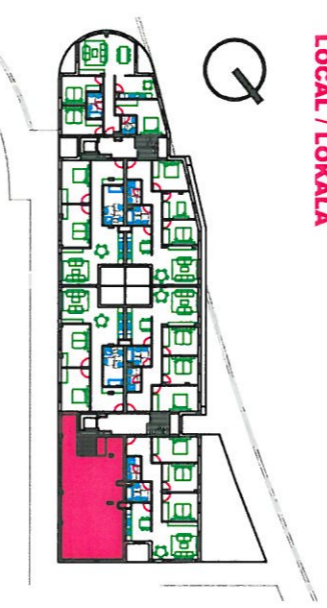

**PLANTA BAJA
BEHEKO SOLAIRUA
LOCAL / LOKALA**

**PLANTA PRIMERA
LEHENENGO SOLAIRUA
LOCAL / LOKALA**

**SECCION
EBAKETA**

PLANTA DEL LOCAL

ESCALA= 1/100

LOKALAREN OINPLANOA

DIRECCION	HIRIGIBEL KALEA	HELIBIDEA
PORTAL	N° 12	ATARIA
LOCAL	1	LOKALA
PLANTA	BAJA	SOLAIRUA
SUPERFICIE UTIL (m2.)	241.56	AZALERA ERAUBILGARRIAK (m2).
PLANTA	1	SOLAIRUA
SUPERFICIE UTIL (m2.)	84.17	AZALERA ERAUBILGARRIAK (m2).
	325.73	

código	G-36
n° interno	193
boe n°	211
exp. colifcación:	
esp. kolifikazioa:	
EB3-0276/08-LC-000	

visesa

113 VPO: EDIFICIO A (26 VIVIENDAS) SECTOR SR4-MAGDALENA. MUTRIKU

113 BOE: A ERAIKINA (26 ETXEBIZITZA). SR4-MAGDALENA SEKTOREA. MUTRIKU