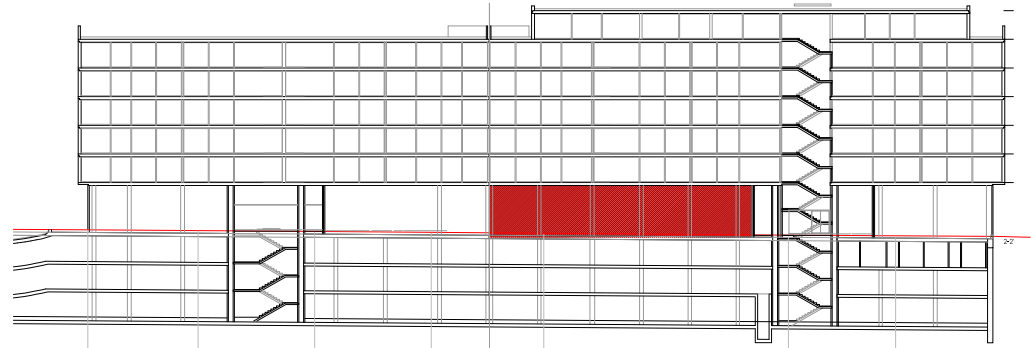

68 VS + 144 VPO VIVIENDAS DE REGIMEN ESPECIAL . PASAIA
PARCELA A.3.2 DEL A.I.U.3.02 - ANTXXO SUR, DE LAS NNSS, PASAIA
ARAUBIDE BEREZIKO 68 VS + 144 VPO ETXEBIZITZA . PASAIA
AR.1A PARTZELA "A.3.2 A.I.4.3.02". ANTXXO SUR, NNSS PASAIA

PROMOCION / PROMOZIOA:G-33 N°EXP / EXP ZK. EB3-1352/10-EC-000 REV.00 N° INT / BAR. ZK.: 214

LOCAL COMERCIAL : 02
UBICACION / KOKAPENA: Planta Baja
SUPERFICIE CALIFICACION / KALIFIKAPENA AZALERA: 394,75 m²
SUPERFICIE REAL / BENETAKO AZALERA: 394,75 m²

OHARRA:
INFORMAZIO HAU ADIERAZTE HUTSEKOA DA, ERAIKUNTZAREN LANEAN ALDAKETAK EGON DAITEZKE. SEGURTASUN ARRASOIENGATIK DEBEKATUTA DAGO OBRAN SARTZEA.
NOTA:
ESTA INFORMACION ES INDICATIVA, ESTANDO SUJETA A MODIFICACIONES EN EL DESARROLLO DE LA OBRA. POR RAZONES DE SEGURIDAD NO SE PERMITE EL ACCESO A LA OBRA.

SECCION / SEKZIO