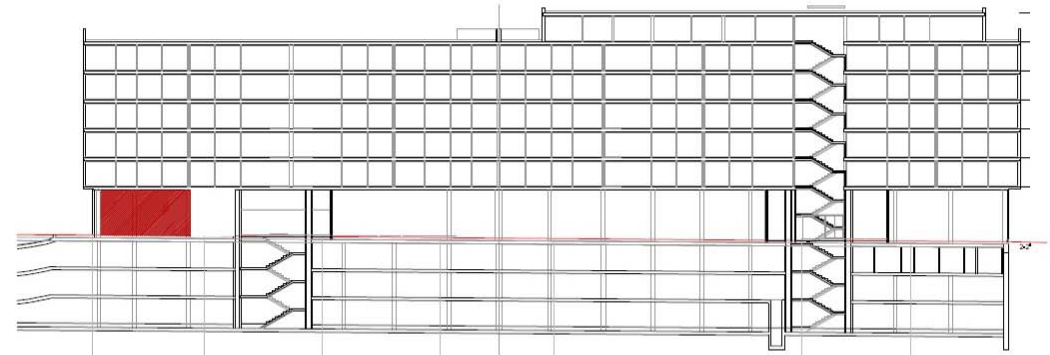

PROMOCION / PROMOIOA:G-33

NºEXP / EXP ZK. EB3-1353/10-LC-000

Nº INT / BAR. ZK.: 216.2

LOCAL COMERCIAL : 3 B
 UBICACION / KOKAPENA: Planta Baja
 SUPERFICIE CALIFICACION / KALIFIKAPENA AZALERA: 132.6 m2
 SUPERFICIE REAL / BENETAKO AZALERA: 132.6 m2

OHARRA: KANALIZAZIOEN TRAZADURA ETA INSTALAZIO ELEMENTUEN KOKAPENA GUTXIGORABEHERAKOAK DIRA
NOTA: EL TRAZADO DE LAS CANALIZACIONES Y LA SITUACIÓN DE LOS ELEMENTOS DE LAS INSTALACIONES SON APROXIMADAS

SECCION / SEKZIO