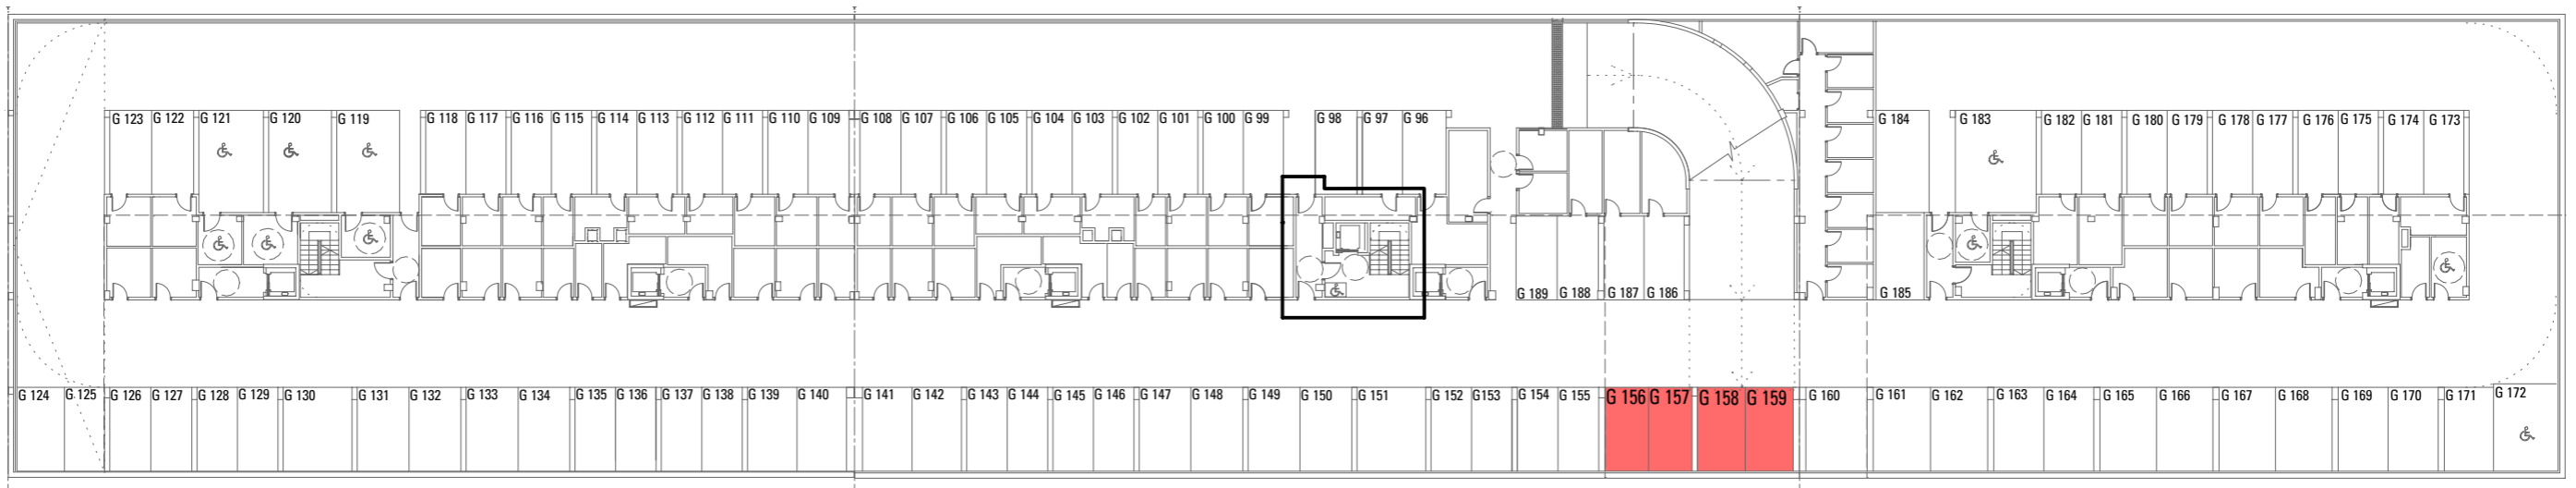

GARAJE LIBREAK / GARAJES LIBRES

A.B.ko 58 ETXEBIZITZA SOZIAL, APARKALEKU ETA TRASTELEKU ATXIKIEKIN ETA LOKALAK. SESTAO VEGA-GALINDOKO 4-A1 BLOKEA.
58 V.S. DE R.E. CON GARAJE Y TRASTERO VINCULADO Y LOCALES. BLOQUE 4-A1 DE VEGA-GALINDO SESTAO.

PROMOZIOA
PROMOCIÓN **B-45**

BER. / REV. 00
SESTAO_VEGA GALINDO B4-A1_VS_07 VENTAS_FEB17 - PL 598

SOTOA SÓTANO	BAR.ZK N.INT	GARAJEA GARAJE	APARKATZEKO GUTXIGORABEHERAKO ESPAZIOA ESPACIO APROXIMADO PARA APARCAR	AZALERA E.G. errodadura eta sarbidearen zati prop. barne. SUP. ÚTIL incluida la parte prop. de acceso y rodadura.
-2	673	61	12,01	27,27
-2	674	62	12,01	27,27
-2	675	63	13,13	29,82
-1	676	156	12,01	27,27
-1	677	157	12,01	27,27
-1	678	158	13,13	29,82
-1	679	159	13,13	29,82

SOTO -1 SOLAIRUA / PL. SOTANO -1

SOTO -2 SOLAIRUA / PL. SOTANO -2