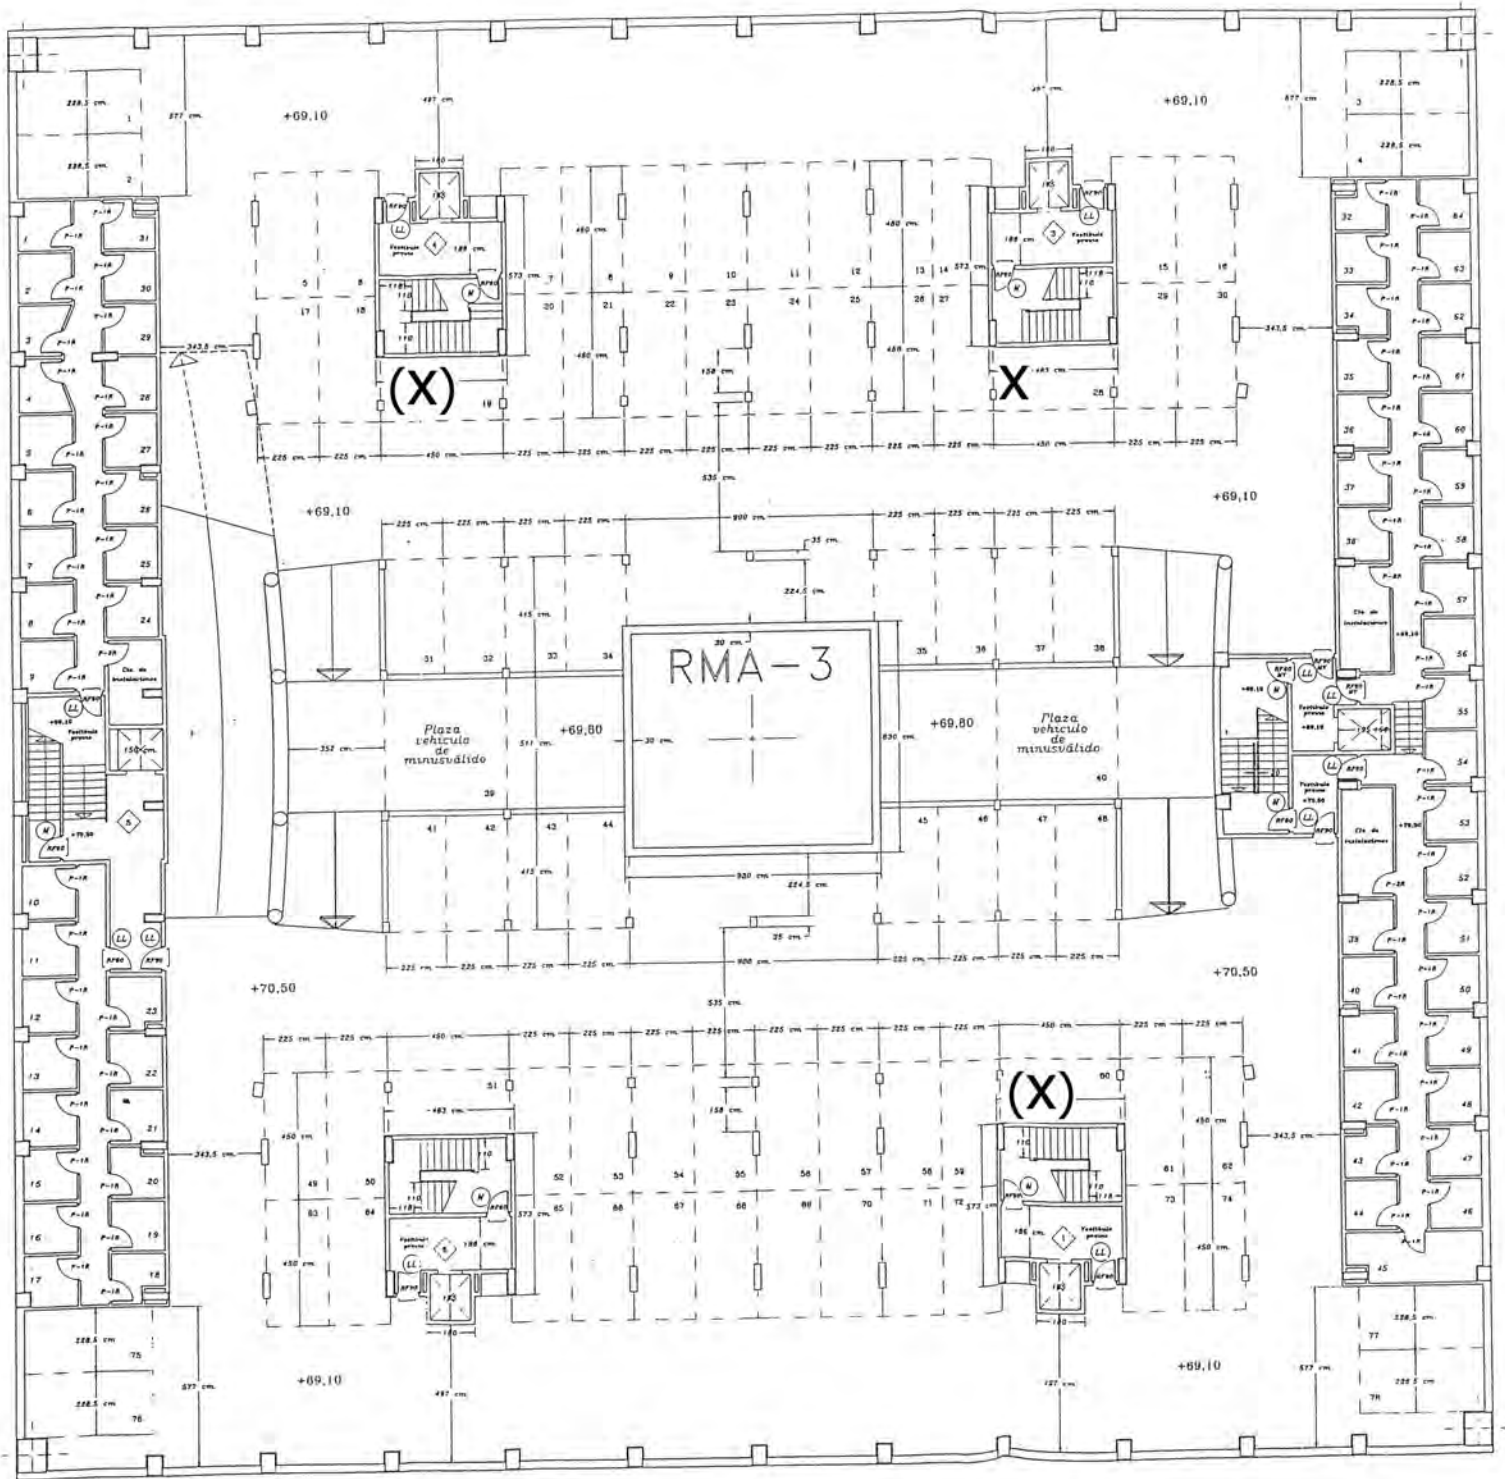

UBICACIÓN
 PLANTA
 PROMOCIÓN

PASEO SAGASTIEDER, 18
SOTANO / SOTOA
G-001 INTXAURRONDO 373 VPO/BOE

KOKAGUNEA
SOLAIRUA
SUSTAPENA

UBICACIÓN
 PLANTA
 PROMOCIÓN

PASEO SAGASTIEDER, 10
 SOTANO / SOTOA
 G-001 INTXAURRONDO 373 VPO/BOE

KOKAGUNEA
 SOLAIRUA
 SUSTAPENA

UBICACIÓN
PLANTA
PROMOCIÓN

PASEO SAGASTIEDER, 2
SOTANO / SOTOA
G-001 INTXAURRONDO 373 VPO/BOE

KOKAGUNEA
SOLAIRUA
SUSTAPENA

UBICACIÓN
PLANTA
PROMOCIÓN

CALLE CASTILLA, 14
SOTANO / SOTOA
G-001 INTXAURRONDO 373 VPO/BOE