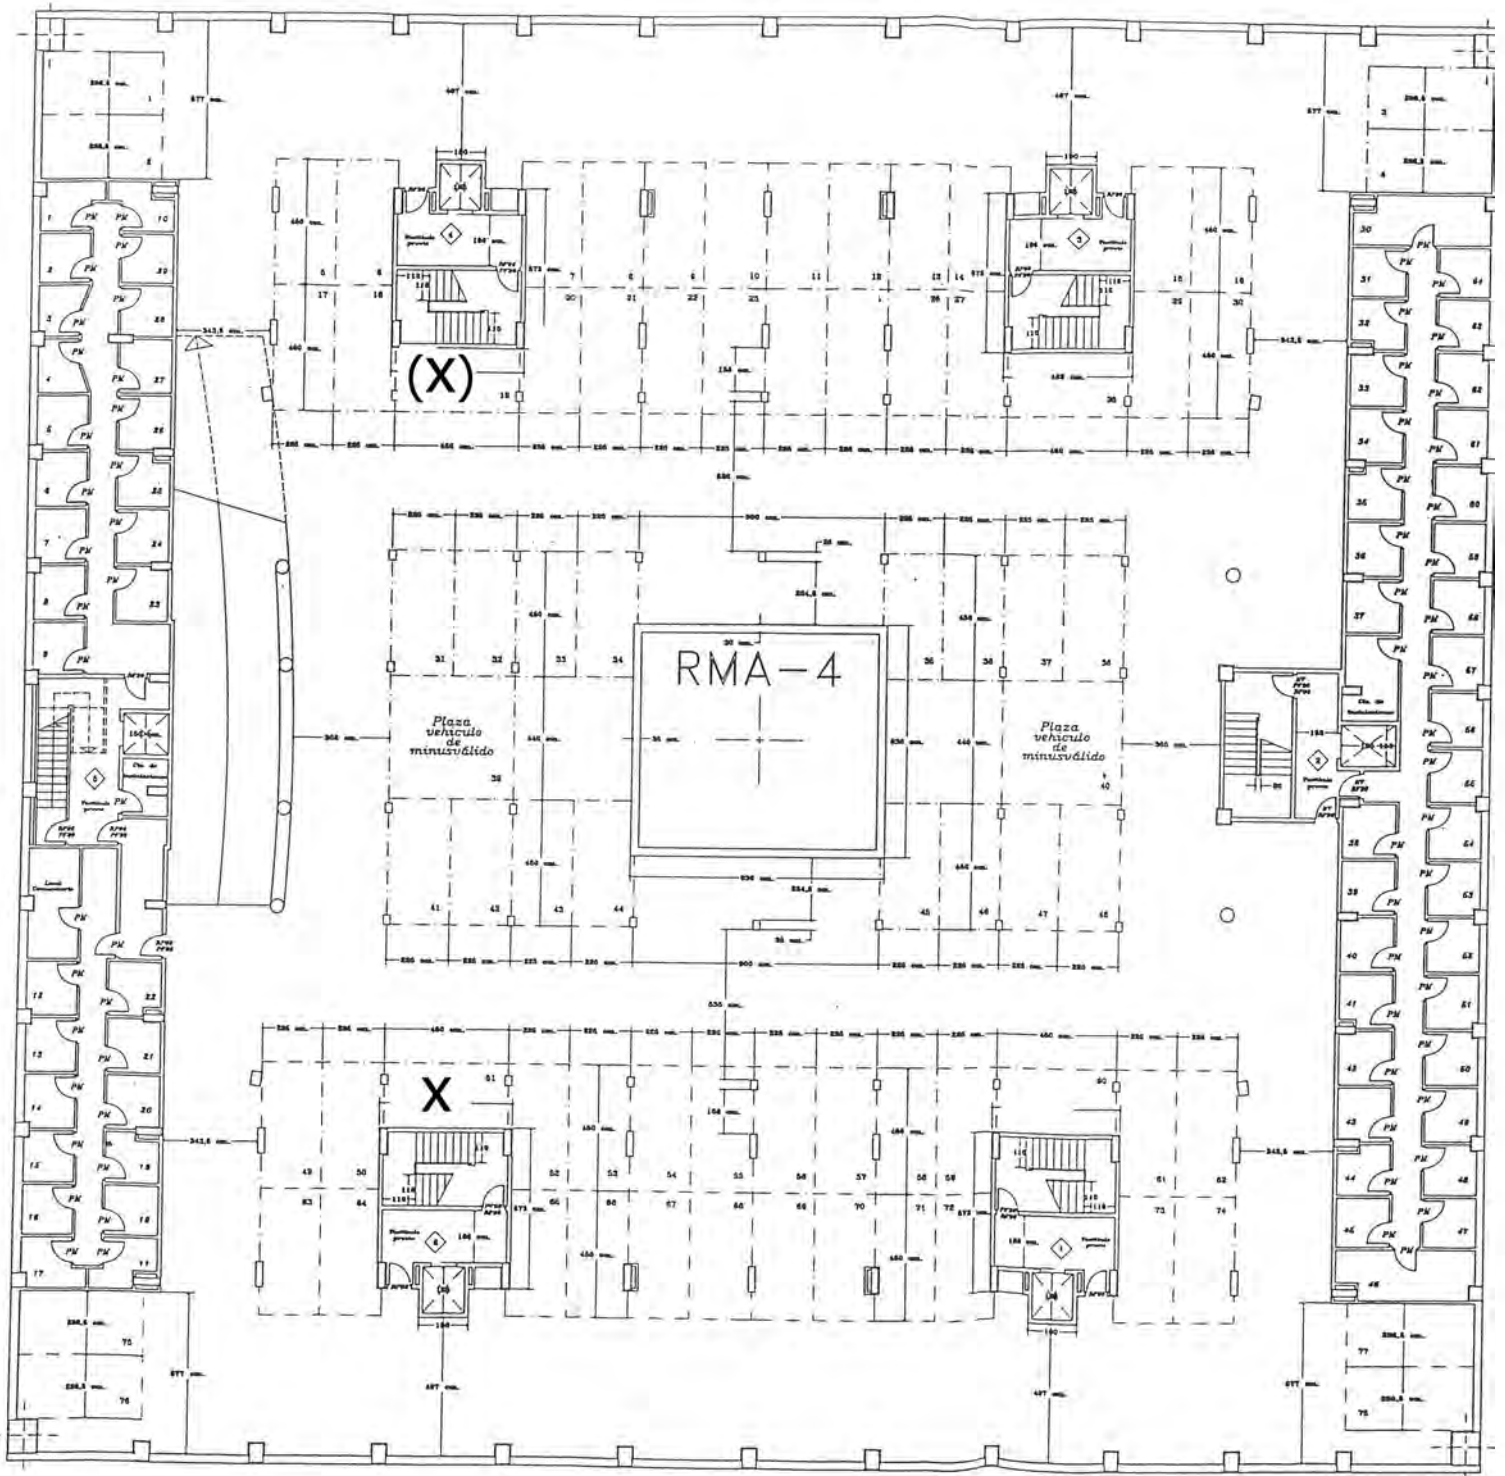

UBICACIÓN
 PLANTA
 PROMOCIÓN

PASEO SAGASTIEDER, 18
SOTANO / SOTOA
G-001 INTXAURRONDO 373 VPO/BOE

KOKAGUNEA
SOLAIRUA
SUSTAPENA

UBICACIÓN
 PLANTA
 PROMOCIÓN

PASEO SAGASTIEDER, 10
 SOTANO / SOTOA
 G-001 INTXAURRONDO 373 VPO/BOE

KOKAGUNEA
 SOLAIRUA
 SUSTAPENA

UBICACIÓN
PLANTA
PROMOCIÓN

PASEO SAGASTIEDER, 2
SOTANO / SOTOA
G-001 INTXAURRONDO 373 VPO/BOE

KOKAGUNEA
SOLAIRUA
SUSTAPENA

UBICACIÓN
PLANTA
PROMOCIÓN

CALLE CASTILLA, 14
SOTANO / SOTOA
G-001 INTXAURRONDO 373 VPO/BOE