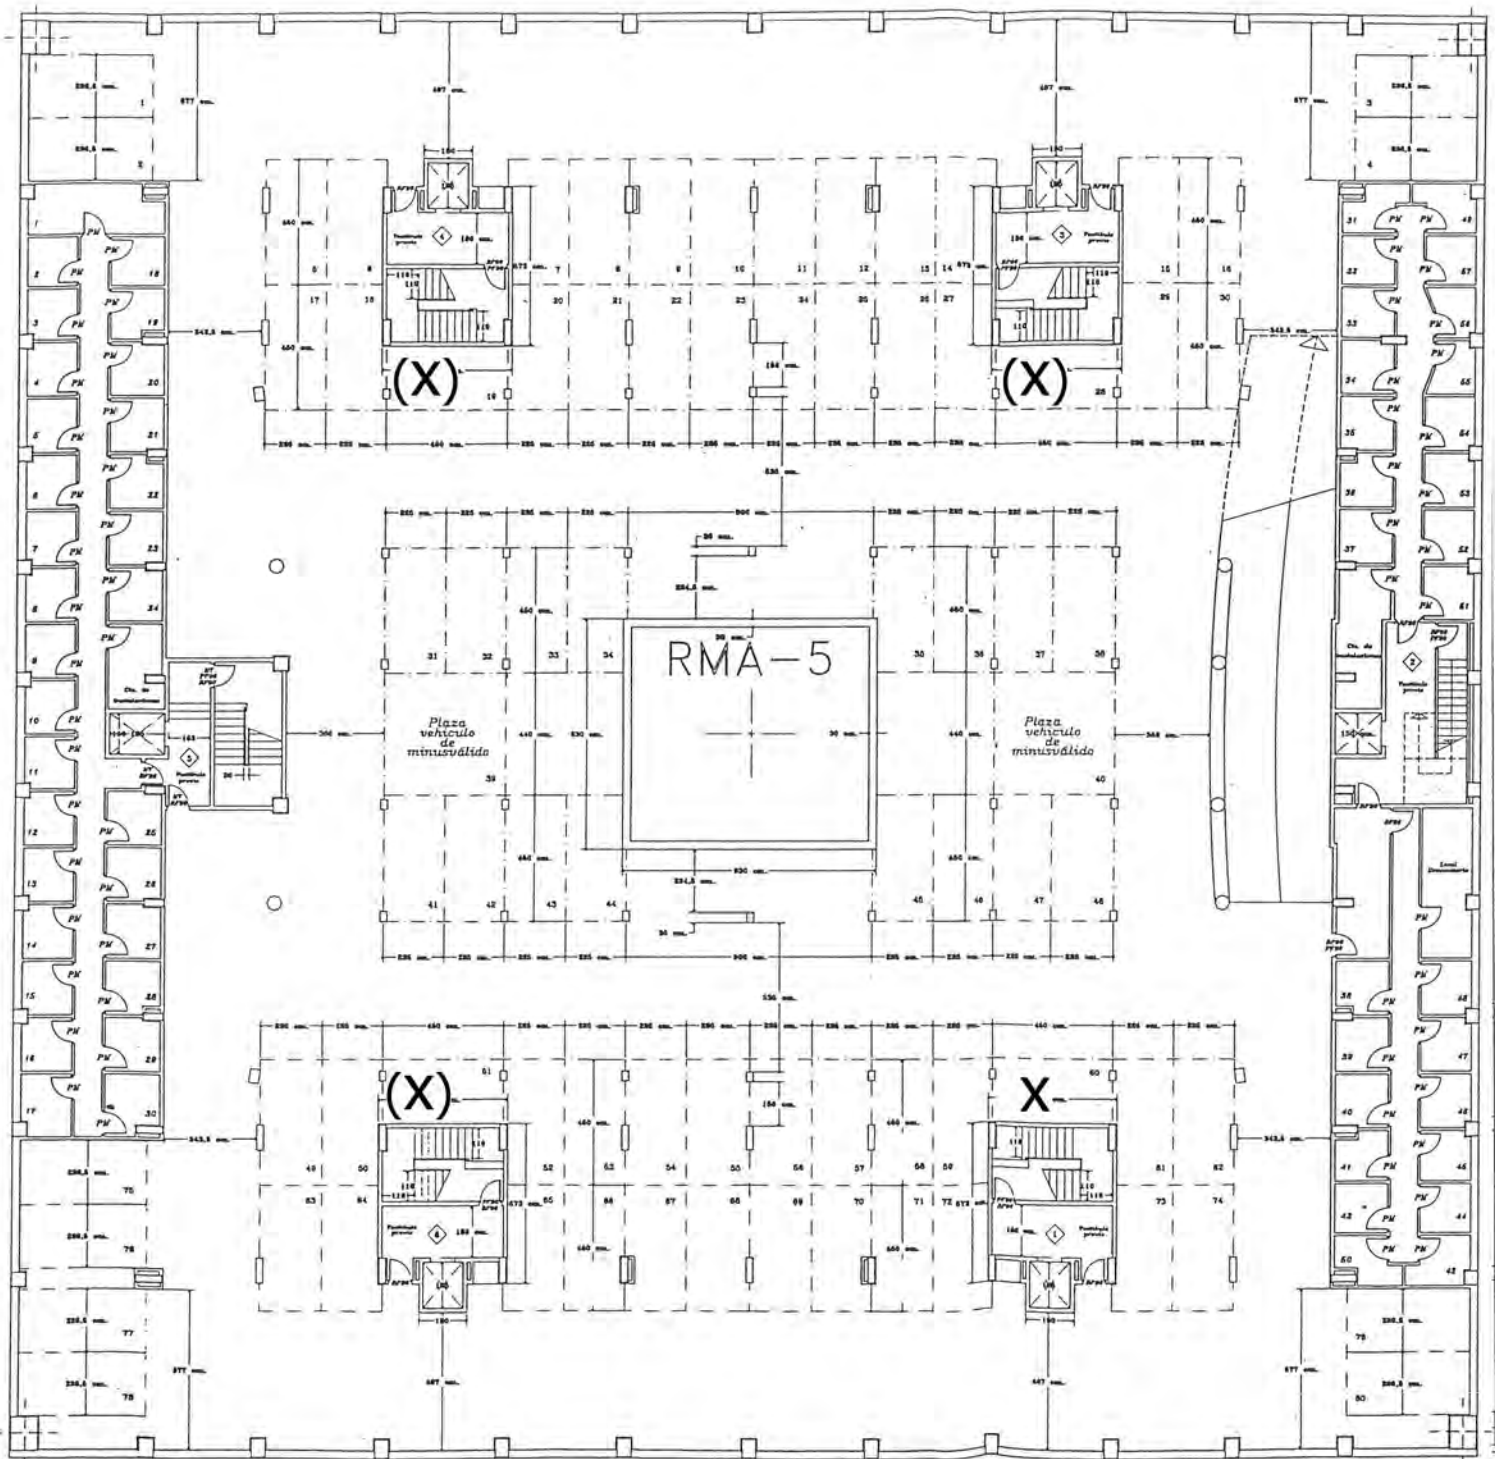

UBICACIÓN
PLANTA
PROMOCIÓN

PASEO SAGASTIEDER, 7
SOTANO / SOTOA
G-001 INTXAURRONDO 373 VPO/BOE

KOKAGUNEA
SOLAIRUA
SUSTAPENA