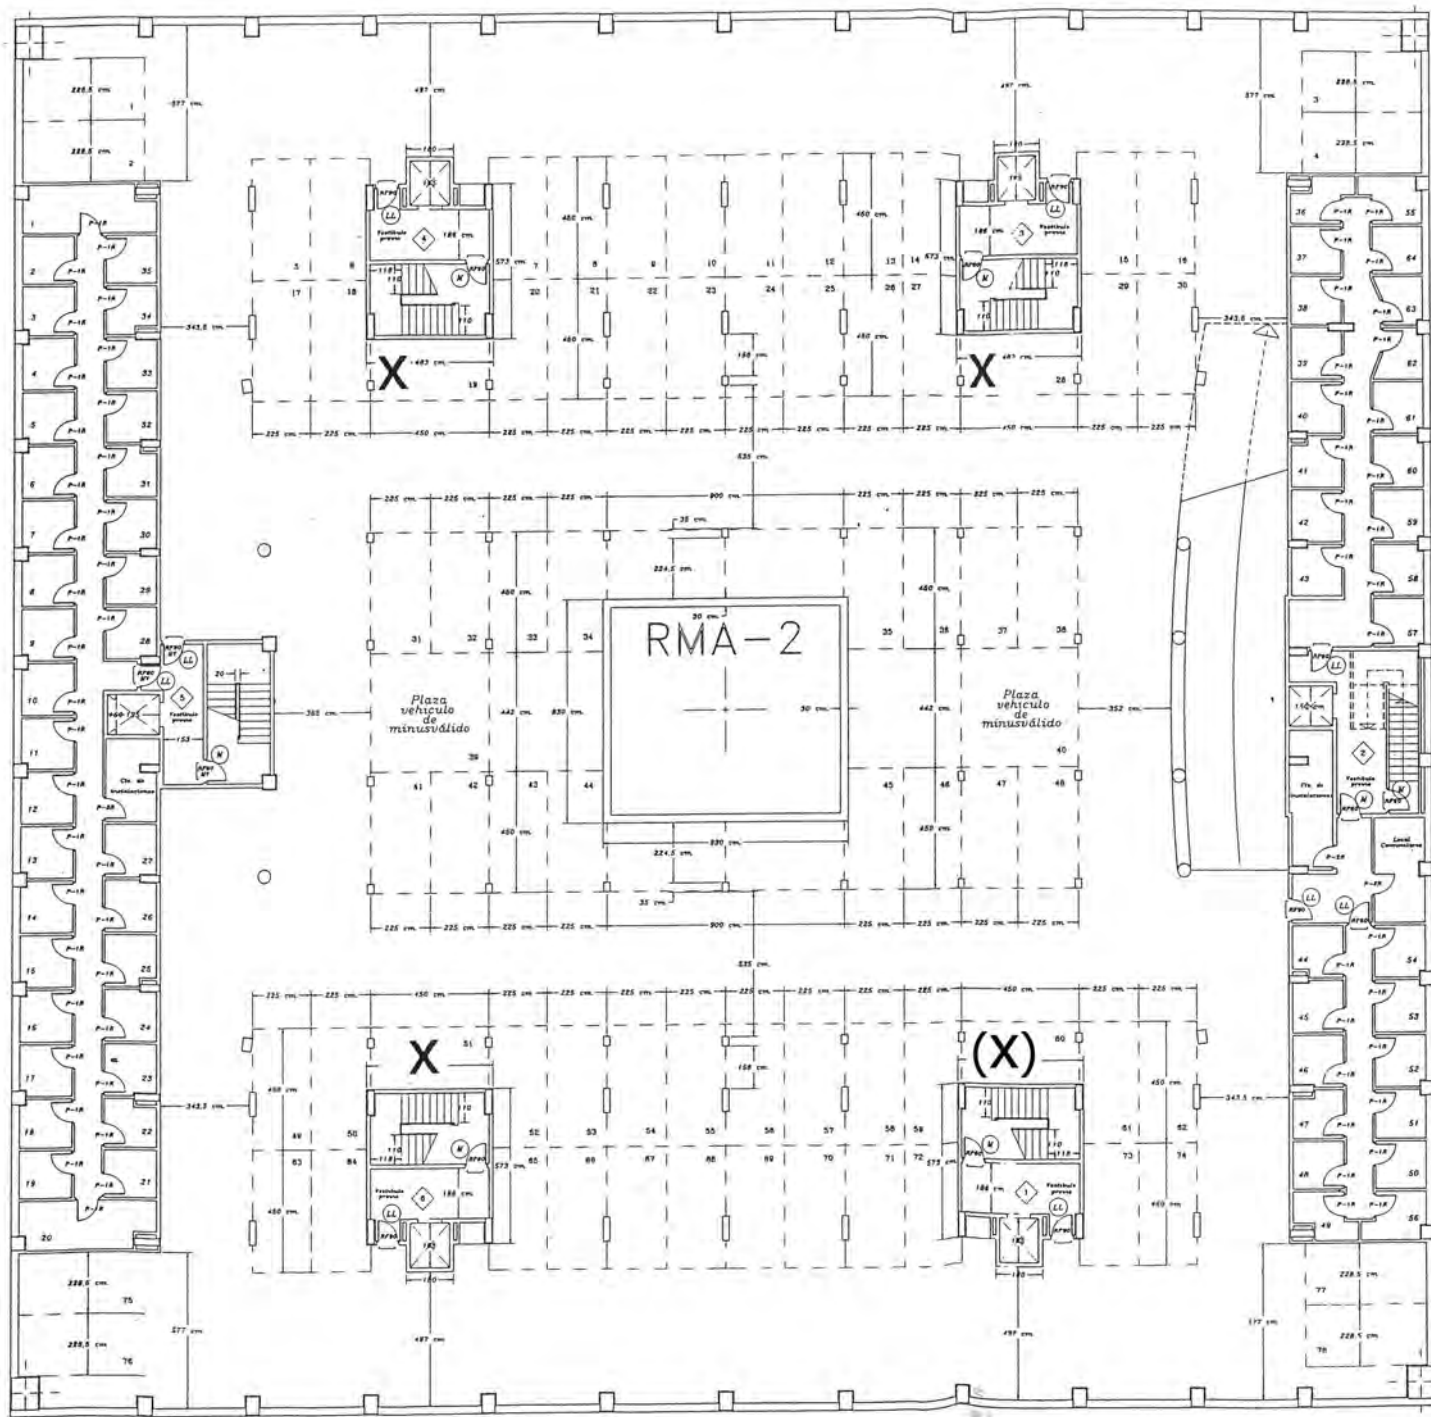

UBICACIÓN
 PLANTA
 PROMOCIÓN

PASEO SAGASTIEDER, 18
SOTANO / SOTOA
G-001 INTXAURRONDO 373 VPO/BOE

KOKAGUNEA
SOLAIRUA
SUSTAPENA

UBICACIÓN
 PLANTA
 PROMOCIÓN

PASEO SAGASTIEDER, 10
 SOTANO / SOTOA
 G-001 INTXAURRONDO 373 VPO/BOE