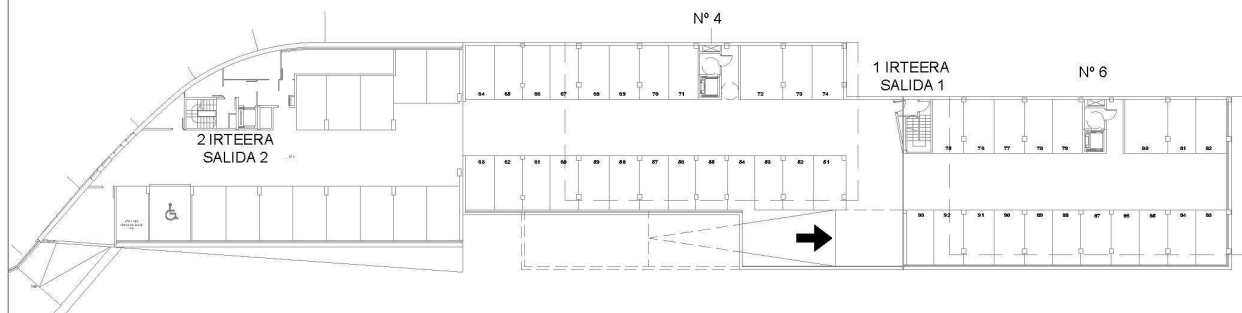

62 BABES OFIZIALEKO ETXEBIZITZA  
LURSAILA / PARCELA: R-1, EGAZELAI, EIBAR  
27 GARAJE LIBREAK / 27 GARAJES LIBRES

PROMOZIOIA / PROMOCIÓN: G-40 BER. / REV. 02 BAR. ZK. / N° INT: DE 63 A 93

KALEA - ATARIA / CALLE - PORTAL: CALLE FRAY MARTÍN MALLEA KALEA, 4-6  
SOLAIRUA / PLANTA: SOTOA -2 / SÓTANO -2

GARAJEA/GARAJE	BAR.ZK./N°INT	g.g.b. apartatzeo espazioa espacio para aparcar aproximado	AZALERA E.G./SUP. ÚTIL superficie útil de acceso y rodadura
9	63	11,04 m <sup>2</sup>	25,33 m <sup>2</sup>
10	64	11,04 m <sup>2</sup>	24,73 m <sup>2</sup>
11	65	11,04 m <sup>2</sup>	24,13 m <sup>2</sup>
12	66	11,04 m <sup>2</sup>	24,03 m <sup>2</sup>
14	68	11,04 m <sup>2</sup>	23,93 m <sup>2</sup>
15	69	11,04 m <sup>2</sup>	24,83 m <sup>2</sup>
18	72	11,04 m <sup>2</sup>	24,63 m <sup>2</sup>
19	73	11,04 m <sup>2</sup>	23,83 m <sup>2</sup>
24	78	11,04 m <sup>2</sup>	23,83 m <sup>2</sup>
25	79	11,04 m <sup>2</sup>	23,93 m <sup>2</sup>
28	82	11,04 m <sup>2</sup>	24,38 m <sup>2</sup>
29	83	11,04 m <sup>2</sup>	24,48 m <sup>2</sup>
32	86	11,04 m <sup>2</sup>	24,93 m <sup>2</sup>
34	88	11,04 m <sup>2</sup>	24,53 m <sup>2</sup>
35	89	11,04 m <sup>2</sup>	24,63 m <sup>2</sup>
47	91	11,04 m <sup>2</sup>	24,33 m <sup>2</sup>
48	92	11,04 m <sup>2</sup>	24,73 m <sup>2</sup>
49	93	11,04 m <sup>2</sup>	24,98 m <sup>2</sup>

GARAJEA / GARAJE. SOTOA -1 / SÓTANO -1

GARAJEA / GARAJE. SOTOA -2 / SÓTANO -2

GARAJEA / GARAJE. SOTOA -3 / SÓTANO -3