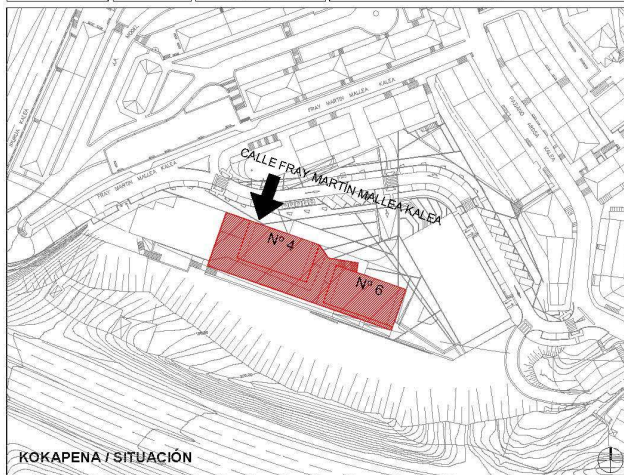

62 BABES OFIZIALEKO ETXEBIZITZA  
LURSAILA / PARCELA: R-1, EGAZELAI, EIBAR  
27 GARAJE LIBREAK / 27 GARAJES LIBRES

PROMOZIOIA / PROMOCIÓN: G-40 BER. / REV. 02 BAR. ZK. / N° INT: DE 63 A 93

KALEA - ATARIA / CALLE - PORTAL: CALLE FRAY MARTÍN MALLEA KALEA, 4-6  
SOLAIRUA / PLANTA: SOTOA -2 / SÓTANO -2

GARAJEA/GARAJE	BAR.ZK./N°INT	g.g.b. apartatzeo espazioa espacio para aparcar aproximado	AZALERA E.G./SUP. ÚTIL superficie útil de acceso y rodadura
9	63	11,04 m <sup>2</sup>	25,33 m <sup>2</sup>
10	64	11,04 m <sup>2</sup>	24,73 m <sup>2</sup>
11	65	11,04 m <sup>2</sup>	24,13 m <sup>2</sup>
12	66	11,04 m <sup>2</sup>	24,03 m <sup>2</sup>
14	68	11,04 m <sup>2</sup>	23,93 m <sup>2</sup>
15	69	11,04 m <sup>2</sup>	24,83 m <sup>2</sup>
18	72	11,04 m <sup>2</sup>	24,63 m <sup>2</sup>
19	73	11,04 m <sup>2</sup>	23,83 m <sup>2</sup>
24	78	11,04 m <sup>2</sup>	23,83 m <sup>2</sup>
25	79	11,04 m <sup>2</sup>	23,93 m <sup>2</sup>
28	82	11,04 m <sup>2</sup>	24,38 m <sup>2</sup>
29	83	11,04 m <sup>2</sup>	24,48 m <sup>2</sup>
32	86	11,04 m <sup>2</sup>	24,93 m <sup>2</sup>
34	88	11,04 m <sup>2</sup>	24,53 m <sup>2</sup>
35	89	11,04 m <sup>2</sup>	24,63 m <sup>2</sup>
47	91	11,04 m <sup>2</sup>	24,33 m <sup>2</sup>
48	92	11,04 m <sup>2</sup>	24,73 m <sup>2</sup>
49	93	11,04 m <sup>2</sup>	24,98 m <sup>2</sup>

GARAJEA / GARAJE. SOTOA -1 / SÓTANO -1

GARAJEA / GARAJE. SOTOA -2 / SÓTANO -2

GARAJEA / GARAJE. SOTOA -3 / SÓTANO -3