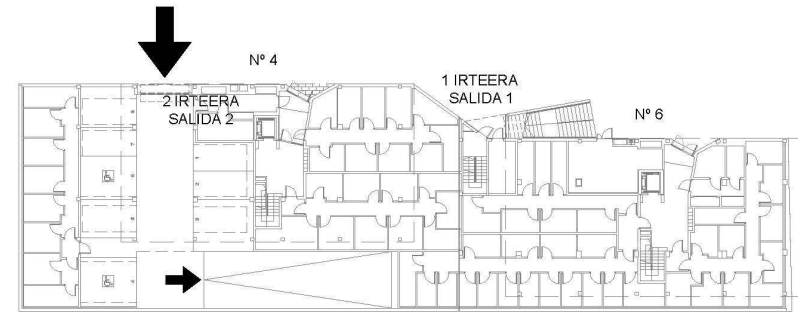

62 BABES OFIZIALEKO ETXEBIZITZA  
LURSAILA / PARCELA: R-1, EGAZELAI, EIBAR  
27 GARAJE LIBREAK / 27 GARAJES LIBRES

PROMOZIOIA / PROMOCIÓN: G-40 BER. / REV. 02 BAR. ZK. / N° INT: DE 63 A 93

KALEA - ATARIA / CALLE - PORTAL: CALLE FRAY MARTÍN MALLEA KALEA, 4-6  
SOLAIRUA / PLANTA: SOTOA -2 / SÓTANO -2

GARAJEA/GARAJE	BAR.ZK./N°INT	g.g.b. apartatzeo espazioa espacio para aparcar aproximado	AZALERA E.G./SUP. ÚTIL superficie útil de acceso y rodadura
9	63	11,04 m <sup>2</sup>	25,33 m <sup>2</sup>
10	64	11,04 m <sup>2</sup>	24,73 m <sup>2</sup>
11	65	11,04 m <sup>2</sup>	24,13 m <sup>2</sup>
12	66	11,04 m <sup>2</sup>	24,03 m <sup>2</sup>
14	68	11,04 m <sup>2</sup>	23,93 m <sup>2</sup>
15	69	11,04 m <sup>2</sup>	24,83 m <sup>2</sup>
18	72	11,04 m <sup>2</sup>	24,63 m <sup>2</sup>
19	73	11,04 m <sup>2</sup>	23,83 m <sup>2</sup>
24	78	11,04 m <sup>2</sup>	23,83 m <sup>2</sup>
25	79	11,04 m <sup>2</sup>	23,93 m <sup>2</sup>
28	82	11,04 m <sup>2</sup>	24,38 m <sup>2</sup>
29	83	11,04 m <sup>2</sup>	24,48 m <sup>2</sup>
32	86	11,04 m <sup>2</sup>	24,93 m <sup>2</sup>
34	88	11,04 m <sup>2</sup>	24,53 m <sup>2</sup>
35	89	11,04 m <sup>2</sup>	24,63 m <sup>2</sup>
47	91	11,04 m <sup>2</sup>	24,33 m <sup>2</sup>
48	92	11,04 m <sup>2</sup>	24,73 m <sup>2</sup>
49	93	11,04 m <sup>2</sup>	24,98 m <sup>2</sup>