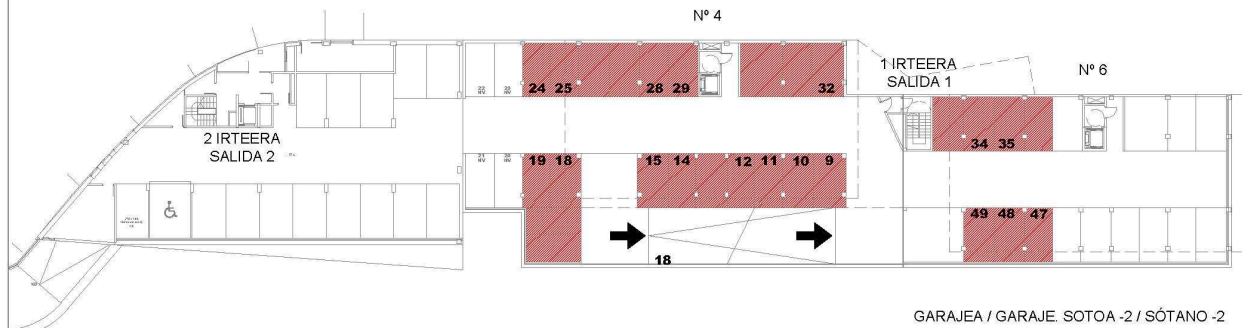

62 BABES OFIZIALEKO ETXEBIZITZA  
LURSAILA / PARCELA: R-1, EGAZELAI, EIBAR  
27 GARAJE LIBREAK / 27 GARAJES LIBRES

PROMOZIOIA / PROMOCIÓN: G-40 BER. / REV. 02 BAR. ZK. / N° INT: DE 63 A 93

KALEA - ATARIA / CALLE - PORTAL: CALLE FRAY MARTÍN MALLEA KALEA, 4-6  
SOLAIRUA / PLANTA: SOTOA -2 / SÓTANO -2

GARAJEA/GARAJE	BAR.ZK./N°INT	g.g.b. apartatzeo espazioa espacio para aparcar aproximado	AZALERA E.G./SUP. ÚTIL superficie útil de acceso y rodadura
9	63	11,04 m <sup>2</sup>	25,33 m <sup>2</sup>
10	64	11,04 m <sup>2</sup>	24,73 m <sup>2</sup>
11	65	11,04 m <sup>2</sup>	24,13 m <sup>2</sup>
12	66	11,04 m <sup>2</sup>	24,03 m <sup>2</sup>
14	68	11,04 m <sup>2</sup>	23,93 m <sup>2</sup>
15	69	11,04 m <sup>2</sup>	24,83 m <sup>2</sup>
18	72	11,04 m <sup>2</sup>	24,63 m <sup>2</sup>
19	73	11,04 m <sup>2</sup>	23,83 m <sup>2</sup>
24	78	11,04 m <sup>2</sup>	23,83 m <sup>2</sup>
25	79	11,04 m <sup>2</sup>	23,93 m <sup>2</sup>
28	82	11,04 m <sup>2</sup>	24,38 m <sup>2</sup>
29	83	11,04 m <sup>2</sup>	24,48 m <sup>2</sup>
32	86	11,04 m <sup>2</sup>	24,93 m <sup>2</sup>
34	88	11,04 m <sup>2</sup>	24,53 m <sup>2</sup>
35	89	11,04 m <sup>2</sup>	24,63 m <sup>2</sup>
47	91	11,04 m <sup>2</sup>	24,33 m <sup>2</sup>
48	92	11,04 m <sup>2</sup>	24,73 m <sup>2</sup>
49	93	11,04 m <sup>2</sup>	24,98 m <sup>2</sup>

GARAJEA / GARAJE. SOTOA -1 / SÓTANO -1

GARAJEA / GARAJE. SOTOA -2 / SÓTANO -2

GARAJEA / GARAJE. SOTOA -3 / SÓTANO -3