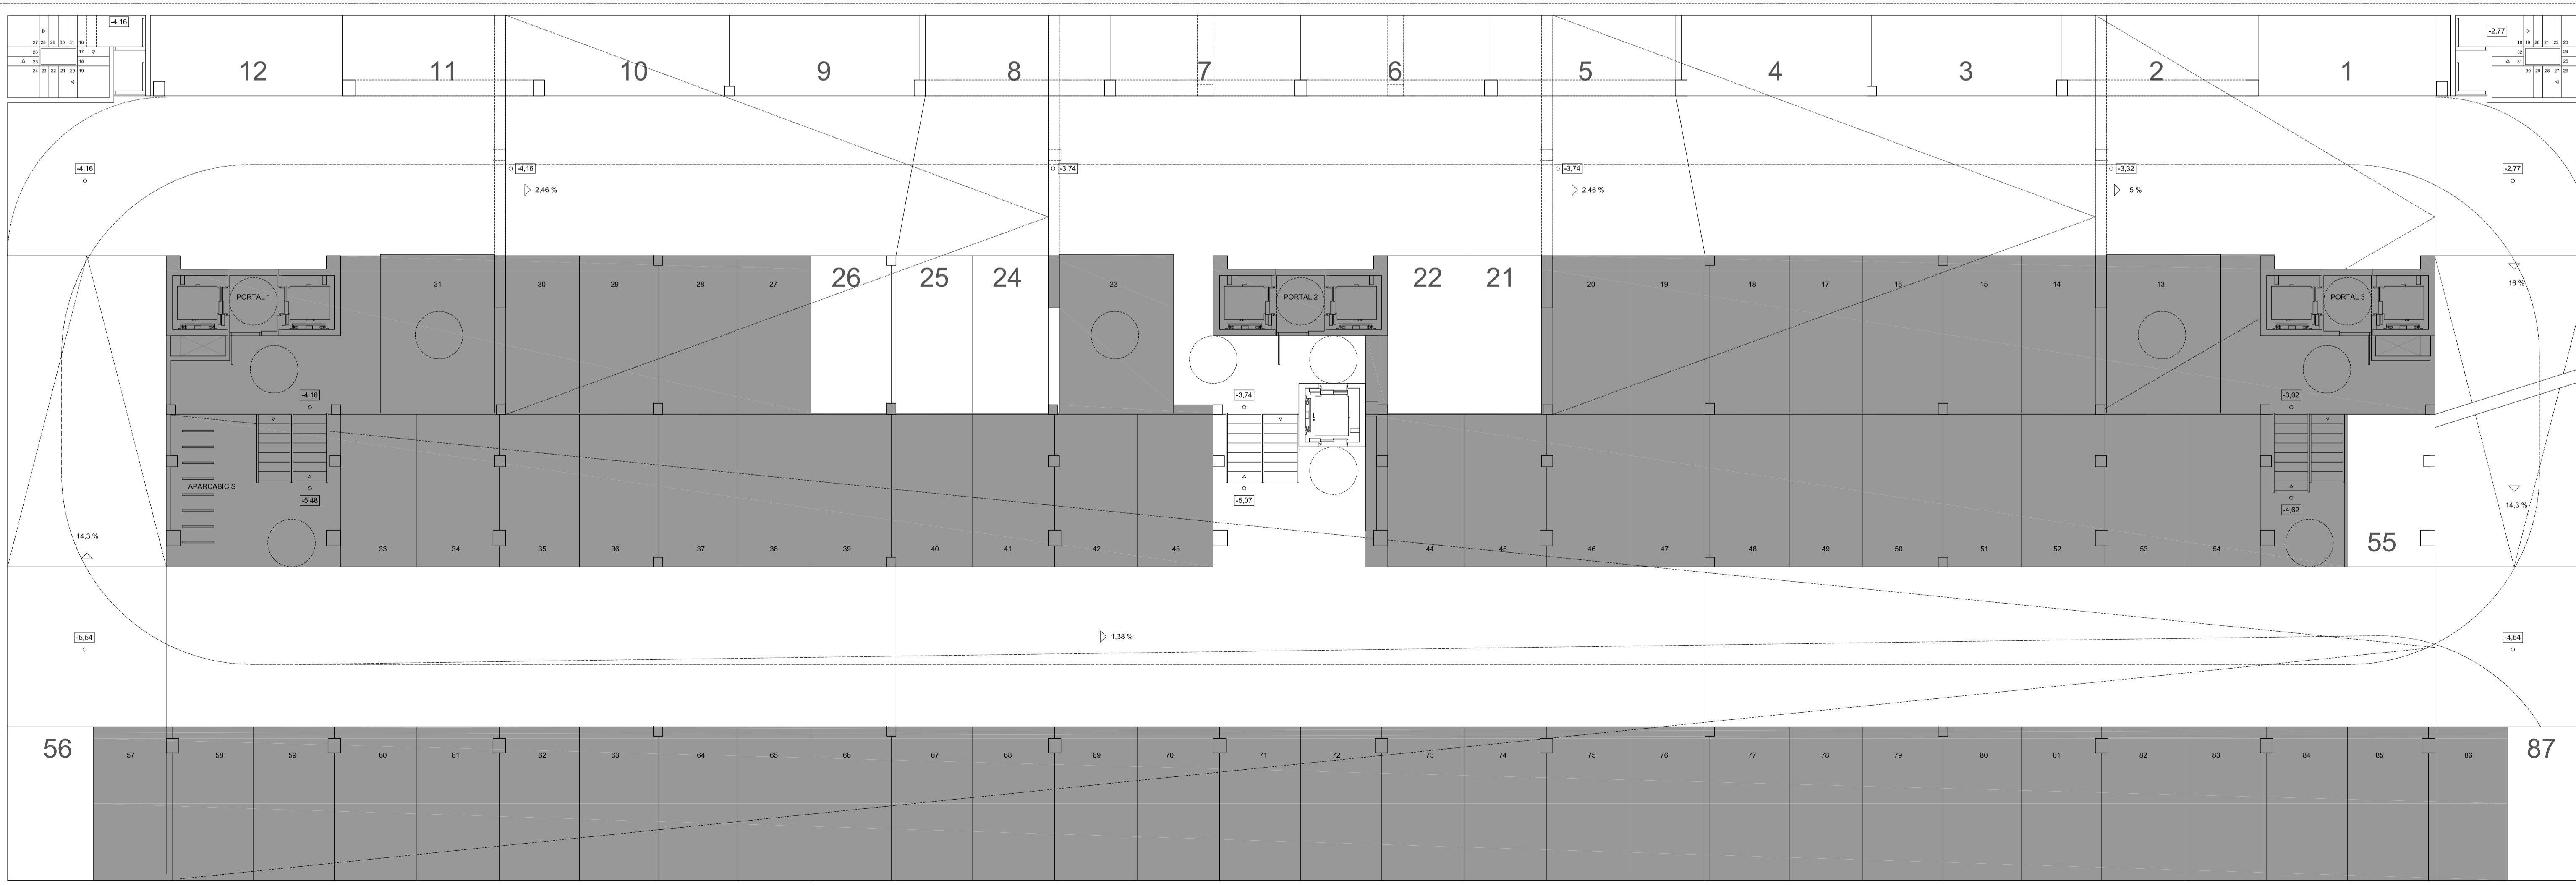

PLAZAS DE GARAJE NO VINCULADAS			
Nº INTERNO	Nº PLAZA	SUP. UTIL CALIFICACION	SUP. PARA APARCAR
144	1	28,98	15,14
145	2	29,48	15,40
146	3	28,94	15,11
147	4	28,96	15,11
148	5	28,75	15,00
149	6	28,75	15,03
150	7	28,77	15,04
151	8	28,81	15,02
152	9	28,96	15,11
153	10	28,94	15,11
154	11	29,48	15,40
155	12	28,98	15,14
163	21	22,33	11,63
164	22	23,75	12,37
165	24	25,03	12,96
166	25	24,05	12,53
167	26	23,82	12,41
185	55	22,99	11,98
190	56	24,87	12,96
186	87	24,87	12,94
174	92	28,79	15,00
175	93	28,75	15,03
176	94	28,77	15,04
177	96	28,96	15,11
178	97	28,94	15,11
179	98	29,48	15,40
180	99	28,98	15,14
192	102	23,34	12,16
188	119	22,99	11,98
187	142	22,44	11,69
193	143	46,46	24,56
191	145	24,87	12,94
194	175	47,88	25,04

PLANTA SOTANO -2

PLANTA SOTANO -1

SUSTAPENA - PROMOCIÓN:
G-48 ZERRAJERA 2. ARRASATE - GIPUZKOA

BABES OFIZIALEKO 140 ETXEBITZA
140 VIVIENDAS DE PROTECCIÓN OFICIAL.

ZERRAJERA 2. TXAETA KALEA ARRASATE. GIPUZKOA

AZALERA ESKUBIDEAN GARAJE LIBREAK
GARAJES LIBRES EN DERECHO DE SUPERFICIE.