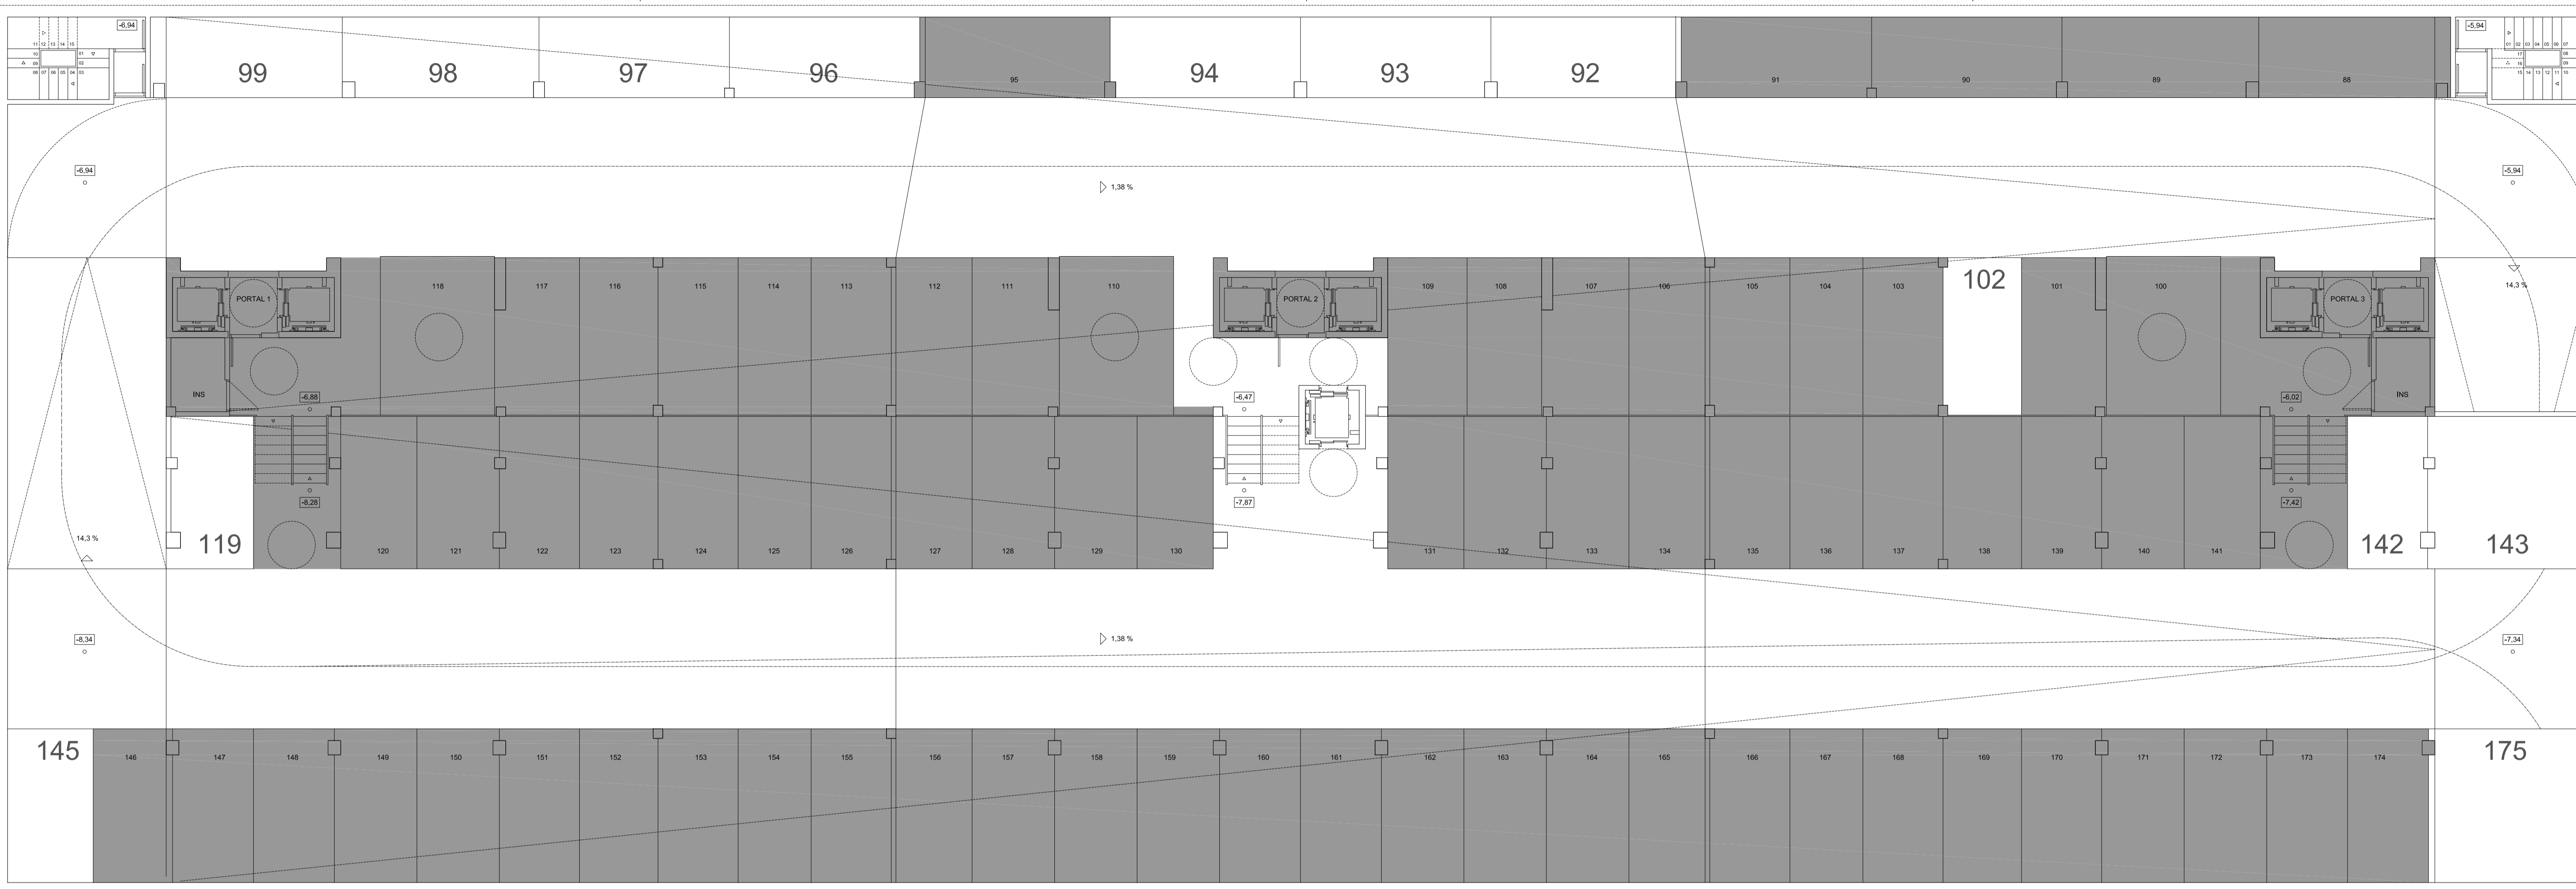

PLAZAS DE GARAJE NO VINCULADAS			
Nº INTERNO	Nº PLAZA	SUP. UTIL CALIFICACION	SUP. PARA APARCAR
144	1	28,98	15,14
145	2	29,48	15,40
146	3	28,94	15,11
147	4	28,96	15,11
148	5	28,75	15,00
149	6	28,75	15,03
150	7	28,77	15,04
151	8	28,81	15,02
152	9	28,96	15,11
153	10	28,94	15,11
154	11	29,48	15,40
155	12	28,98	15,14
163	21	22,33	11,63
164	22	23,75	12,37
165	24	25,03	12,96
166	25	24,05	12,53
167	26	23,82	12,41
185	55	22,99	11,98
190	56	24,87	12,96
186	87	24,87	12,94
174	92	28,79	15,00
175	93	28,75	15,03
176	94	28,77	15,04
177	96	28,96	15,11
178	97	28,94	15,11
179	98	29,48	15,40
180	99	28,98	15,14
192	102	23,34	12,16
188	119	22,99	11,98
187	142	22,44	11,69
193	143	46,46	24,56
191	145	24,87	12,94
194	175	47,88	25,04

PLANTA SOTANO -2

PLANTA SOTANO -1

SUSTAPENA - PROMOCIÓN:
G-48 ZERRAJERA 2. ARRASATE - GIPUZKOA

BABES OFIZIALEKO 140 ETXEBITZA
140 VIVIENDAS DE PROTECCIÓN OFICIAL.

ZERRAJERA 2. TXAETA KALEA ARRASATE. GIPUZKOA

AZALERA ESKUBIDEAN GARAJE LIBREAK
GARAJES LIBRES EN DERECHO DE SUPERFICIE.