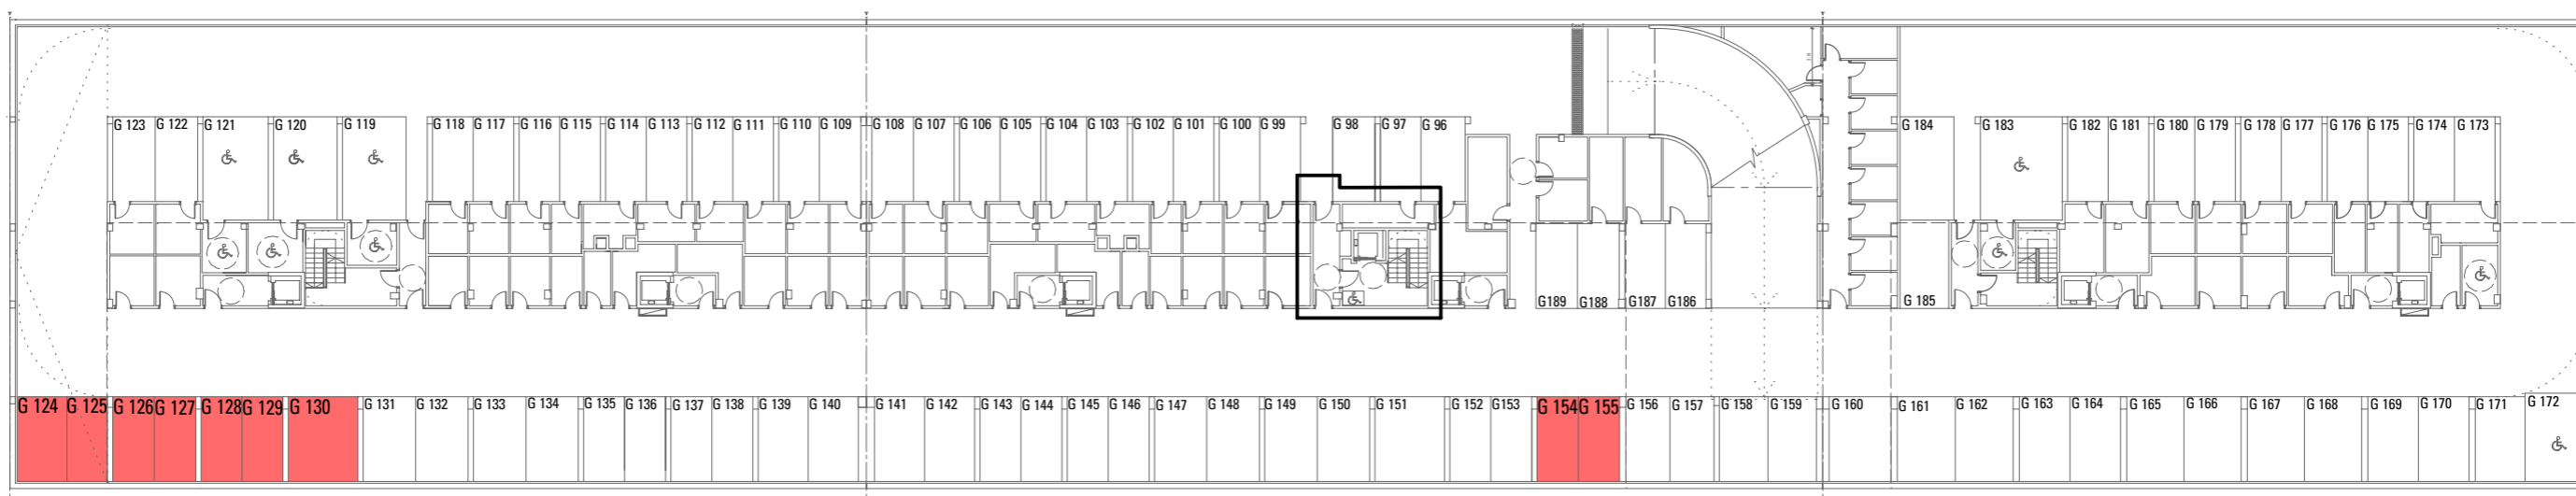

 GARAJE LIBREK / GARAJES LIBRES

105 B.O.E. APARKALEKU ETA TRASTELEKU ATXIKIEKIN ETA LOKALAK.
SESTAO VEGA-GALINDOKO 3-A1 BLOKEA

105 V.P.O. CON GARAJE Y TRASTERO VINCULADO Y LOCALES.
BLOQUE 3-A1 DE VEGA-GALINDO SESTAO

PROMOIZIOA
PROMOCIÓN **B-45**

BER. / REV. 00
SESTAO_VEGA GALINDO B3-A1_VPO_07 VENTAS_SEPT2017 - PL 600

SOTOA SÓTANO	BAR.ZK N.INT	GARAJEA GARAJE	APARKATZEKO GUTXIGORABEHERAKO ESPAZIOA ESPACIO APROXIMADO PARA APARCAR	AZALERA E.G. errodadura eta sarbidearen zati prop. barne. SUP. ÚTIL. incluída la parte prop. de acceso y rodadura.
-2	680	29	13,04	29,61
-2	681	30	11,04	25,07
-2	682	31	11,26	25,57
-2	683	32	11,26	25,57
-2	684	33	11,13	25,28
-2	685	34	11,13	25,28
-2	686	35	18,79	42,67
-2	687	56	18,79	42,67
-2	688	57	11,13	25,28
-2	689	58	11,13	25,28
-1	690	124	13,04	29,61
-1	691	125	11,04	25,07
-1	692	126	11,26	25,57
-1	693	127	11,28	25,57
-1	694	128	11,13	25,28
-1	695	129	11,13	25,28
-1	696	130	18,79	42,67
-1	697	154	11,26	25,57
-1	698	155	11,26	25,57

SOTO -1 SOLAIRUA / PL. SOTANO -1

SOTO -2 SOLAIRUA / PL. SOTANO -2