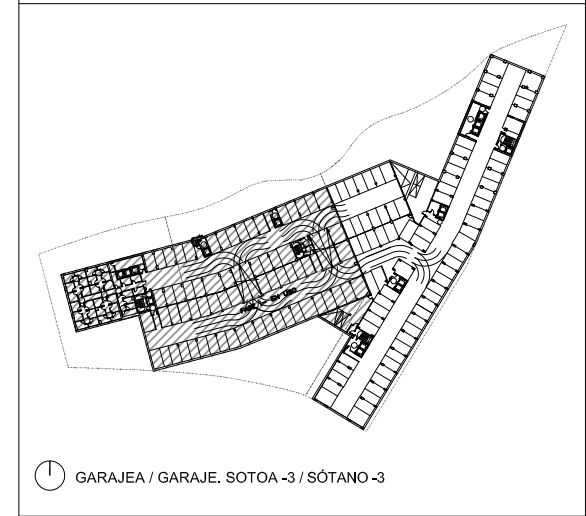

🕒 GARAJEA / GARAJE. SOTOA -3 / SÓTANO -3

(X) 2022ko Urtarrila/Enero. Garajeak eskuragarri/Garajes disponibles.

X X

BOLUETA. PARCELA RE 1-B	BOLUETA. RE 1-B PARTZELA	RE 1-B	RE 1-B	RE 1-B	RE 1-B	RE 1-B	RE 1-B	RE 1-B	RE 1-B	RE 1-B	RE 1-B	RE 1-B	RE 1-B	RE 1-B	RE 1-B
GARAJE Nº	GARAJEA	214	215	216	217	218	219	220	221	222	223	224	225	226	227
UBICACION	KOKAPENA	S-3	S-3	S-3	S-3	S-3	S-3	S-3	S-3	S-3	S-3	S-3	S-3	S-3	S-3
SUPERFICIE PLAZA	GARAJE AZALERA	12,42	11,42	12,47	12,42	12,39	12,42	14,04	13,80	12,18	12,16	12,18	12,23	11,30	12,15
SUPERFICIE TOTAL *	AZALERA E.G. GUZTIA *	21,27	19,56	21,36	21,27	21,22	21,27	24,05	23,64	20,86	20,83	20,86	20,95	19,35	20,81
Inkluida la parte prop. de rodadura y acceso. Errodadura eta sarbidearen zati prop. barne.															

PROMOCION: 190 VIVIENDAS DE PROTECCIÓN OFICIAL, ANEJOS Y URBANIZACION VINCULADA
SUSTAPENA: 190 BABES OFIZIALEKO ETXEBIZITZA, ERANSKIN ETA LOTUTOKO URBANIZAZIOA
SITUACION: PARCELA RE-1-B. BOLUETA, BILBAO
KOKAGUNEA: RE -1-B PARTZELA . BOLUETA. BILBO

CODIGO: B-46
KODEA:
Nº EXP: EB2-1280/17-LE-000
EXP. ZK:

REVISION: 00
BARNE ZK:
Nº INTERNO:
BARNE ZK: