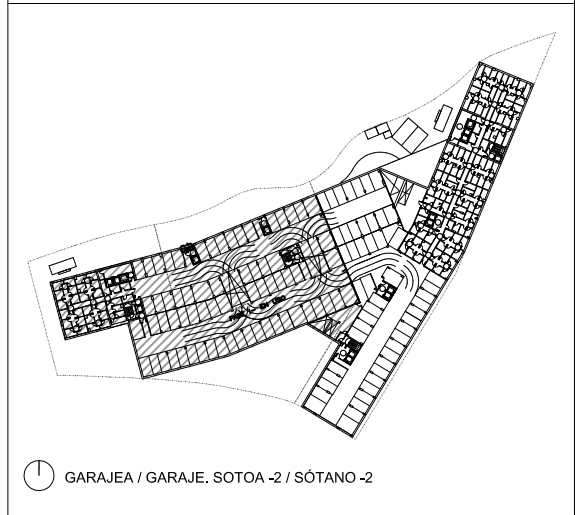

🕒 KOKAPENA / SITUACION

🕒 GARAJEA / GARAJE. SOTOA -2 / SÓTANO -2

**(X) 2022ko Urtarrila/Enero. Garaieak eskuragarri/Garajes disponibles.**

**X X X X X X**

BOLUETA. PARCELA RE 1-B	BOLUETA. RE 1-B PARTZELA	RE 1-B	RE 1-B	RE 1-B	RE 1-B	RE 1-B	RE 1-B	RE 1-B	RE 1-B	RE 1-B	RE 1-B	RE 1-B	RE 1-B	RE 1-B	RE 1-B
GARAJE Nº	GARAJEA	97	98	99	100	101	102	103	104	105	106	107	108	109	110
UBICACION	KOKAPENA	S -2	S -2	S -2	S -2	S -2	S -2	S -2	S -2	S -2	S -2	S -2	S -2	S -2	S -2
SUPERFICIE PLAZA	GARAJE AZALERA	12,42	11,42	12,47	12,42	12,39	12,42	14,04	13,79	12,18	12,16	12,18	12,23	11,30	12,16
SUPERFICIE TOTAL *	AZALERA E.G. GUZTIA *	21,27	19,56	21,36	21,27	21,22	21,27	24,05	23,62	20,86	20,83	20,86	20,95	19,35	20,83
<small>Inkluida la parte prop. de rodadura y acceso. Errodadura eta sarbidearen zati prop. bame.</small>															

PROMOCION: 190 VIVIENDAS DE PROTECCIÓN OFICIAL, ANEJOS Y URBANIZACION VINCULADA  
 SUSTAPENA: 190 BABES OFIZIALEKO ETXEBIZITZA, ERANSKIN ETA LOTUTOKO URBANIZAZIOA  
 SITUACION: PARCELA RE-1-B. BOLUETA, BILBAO  
 KOKAGUNEAK: RE -1-B PARTZELA . BOLUETA. BILBO

**X X**

BOLUETA. PARCELA RE 1-B	BOLUETA. RE 1-B PARTZELA	RE 1-B	RE 1-B	RE 1-B	RE 1-B	RE 1-B	RE 1-B	RE 1-B	RE 1-B	RE 1-B	RE 1-B	RE 1-B	RE 1-B	RE 1-B	RE 1-B
GARAJE Nº	GARAJEA	214	215	216	217	218	219	220	221	222	223	224	225	226	227
UBICACION	KOKAPENA	S-3	S-3	S-3	S-3	S-3	S-3	S-3	S-3	S-3	S-3	S-3	S-3	S-3	S-3
SUPERFICIE PLAZA	GARAJE AZALERA	12,42	11,42	12,47	12,42	12,39	12,42	14,04	13,80	12,18	12,16	12,18	12,23	11,30	12,15
SUPERFICIE TOTAL *	AZALERA E.G. GUZTIA *	21,27	19,56	21,36	21,27	21,22	21,27	24,05	23,64	20,86	20,83	20,86	20,95	19,35	20,81
<small>Inkluida la parte prop. de rodadura y acceso. Errodadura eta sarbidearen zati prop. barne.</small>															