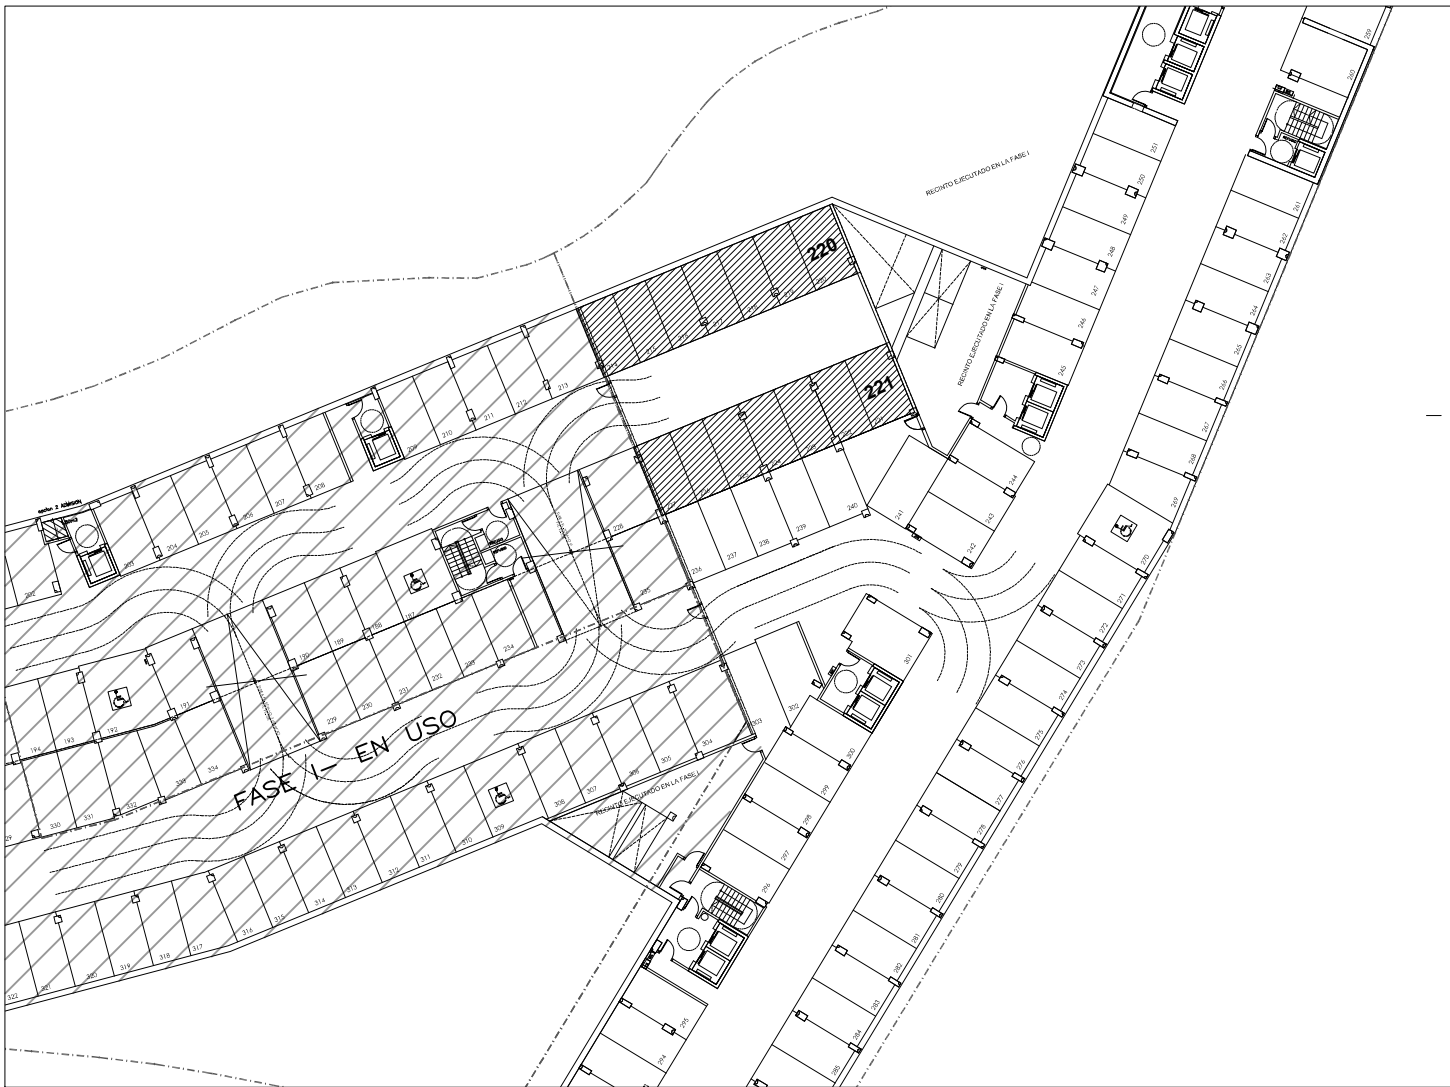

🕒 KOKAPENA / SITUACION

🕒 GARAJEA / GARAJE. SOTOA -2 / SÓTANO -2

**(X) 2022ko Urtarrila/Enero. Garaieak eskuragarri/Garajes disponibles.**

**X X X X X X**

BOLUETA. PARCELA RE 1-B	BOLUETA. RE 1-B PARTZELA	RE 1-B	RE 1-B	RE 1-B	RE 1-B	RE 1-B	RE 1-B	RE 1-B	RE 1-B	RE 1-B	RE 1-B	RE 1-B	RE 1-B	RE 1-B	RE 1-B
GARAJE Nº	GARAJEA	97	98	99	100	101	102	103	104	105	106	107	108	109	110
UBICACION	KOKAPENA	S -2	S -2	S -2	S -2	S -2	S -2	S -2	S -2	S -2	S -2	S -2	S -2	S -2	S -2
SUPERFICIE PLAZA	GARAJE AZALERA	12,42	11,42	12,47	12,42	12,39	12,42	14,04	13,79	12,18	12,16	12,18	12,23	11,30	12,16
SUPERFICIE TOTAL *	AZALERA E.G. GUZTIA *	21,27	19,56	21,36	21,27	21,22	21,27	24,05	23,62	20,86	20,83	20,86	20,95	19,35	20,83
<small>Inkluida la parte prop. de rodadura y acceso. Errodadura eta sarbidearen zati prop. bame.</small>															

PROMOCION: 190 VIVIENDAS DE PROTECCIÓN OFICIAL, ANEJOS Y URBANIZACION VINCULADA  
 SUSTAPENA: 190 BABES OFIZIALEKO ETXEBIZITZA, ERANSKIN ETA LOTUTOKO URBANIZAZIOA  
 SITUACION: PARCELA RE-1-B. BOLUETA, BILBAO  
 KOKAGUNEAK: RE -1-B PARTZELA . BOLUETA. BILBO

CODIGO: B-46  
 KODEA:  
 Nº EXP: EB2-1280/17-LE-000  
 EXP. ZK:

REVISION: 01  
 BARNE ZK:  
 Nº INTERNO:  
 BARNE ZK:

🕒 KOKAPENA / SITUACION

🕒 GARAJEA / GARAJE. SOTOA -3 / SÓTANO -3

**(X) 2022ko Urtarrila/Enero. Garajeak eskuragarri/Garajes disponibles.**