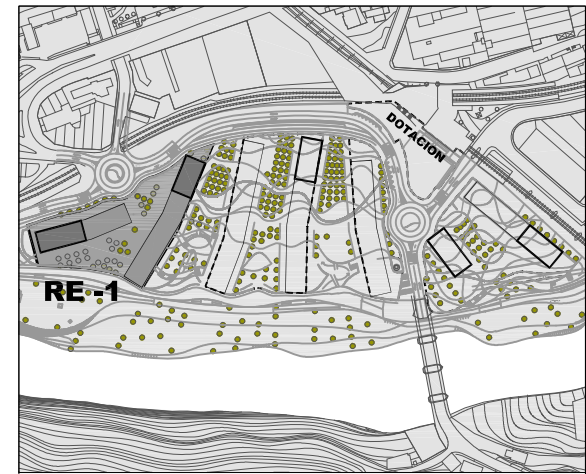

🕒 KOKAPENA / SITUACION