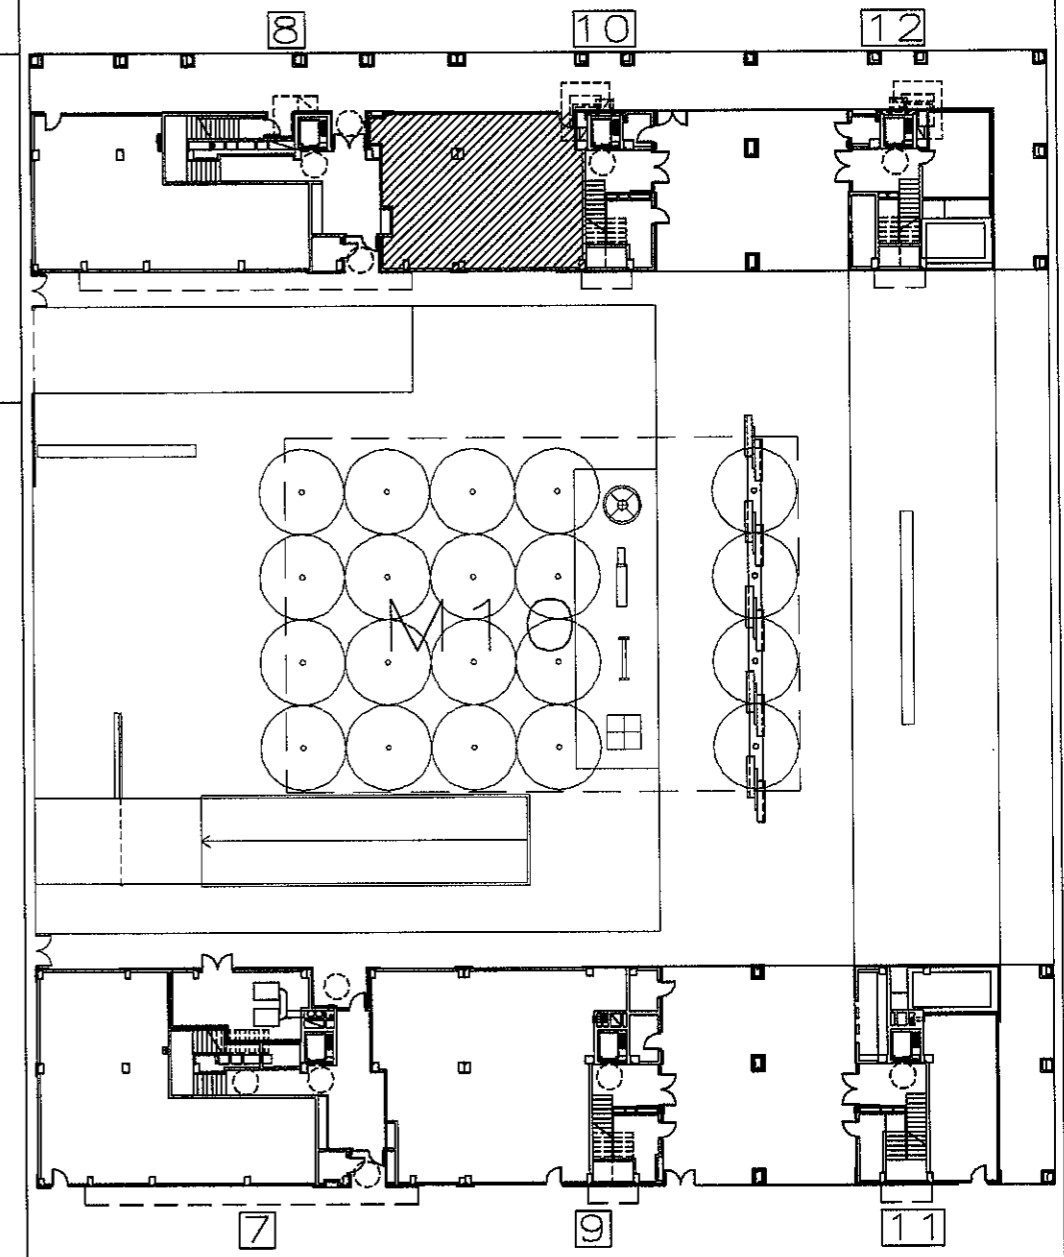

C / HELSINKI

C / HELSINKI

C / PASEO BERLIN

PARCELA	M10	LURSAILA
PORTAL N°		ATARI zk.
PLANTA	BA <sub>00</sub>	SOLAIRUA
LOCAL COMERCIAL	2	MERKATARITZA-LOKALA
SUPERFICIE UTIL	106,25 m2	AZALERA ERABILGARRIA
REF. PROYECTO	A-12	PROIEKTUAREN ERRF.
N° INTERNO	306	BARNE zk.