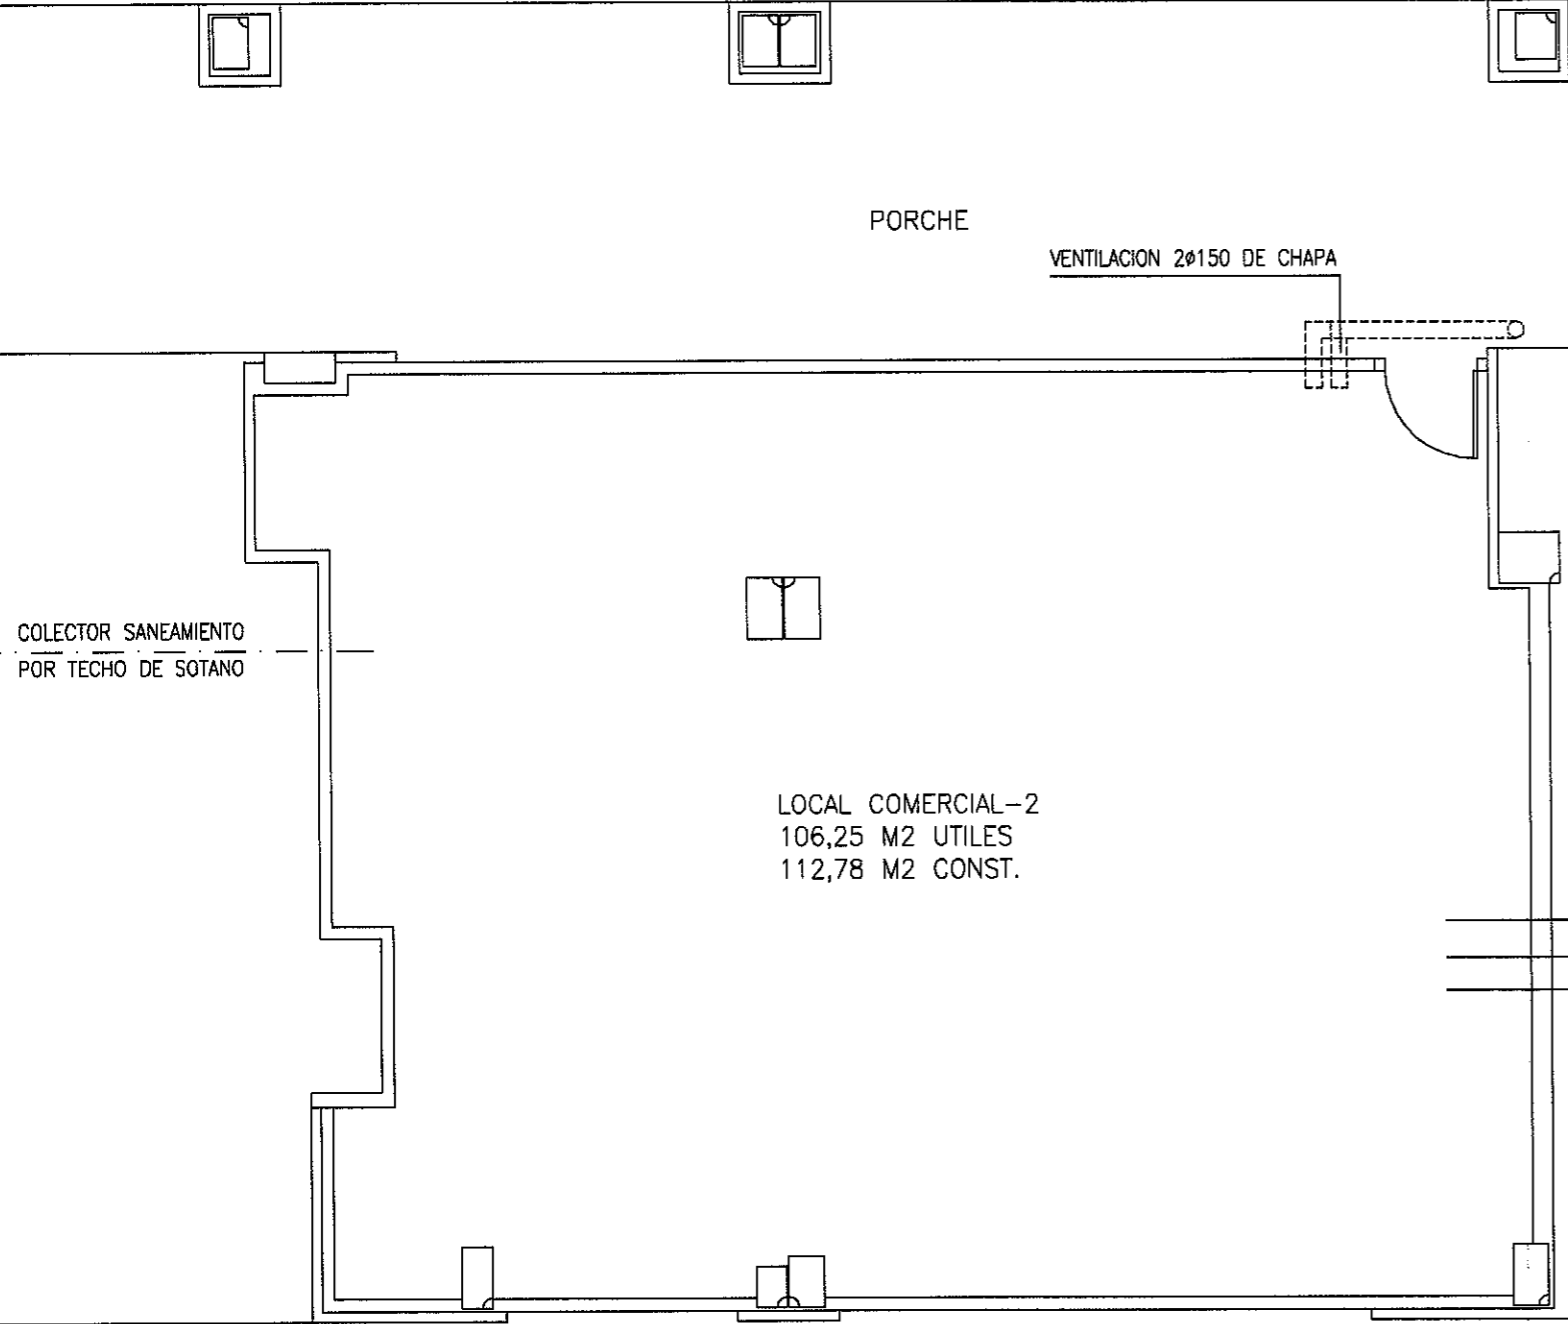

C / HELSINKI

C / HELSINKI

C / PASEO BERLIN

PARCELA	M10	LURSAILA
PORTAL N°		ATARI zk.
PLANTA	BA <sub>00</sub>	SOLAIRUA
LOCAL COMERCIAL	2	MERKATARITZA-LOKALA
SUPERFICIE UTIL	106,25 m2	AZALERA ERABILGARRIA
REF. PROYECTO	A-12	PROIEKTUAREN ERRF.
N° INTERNO	306	BARNE zk.