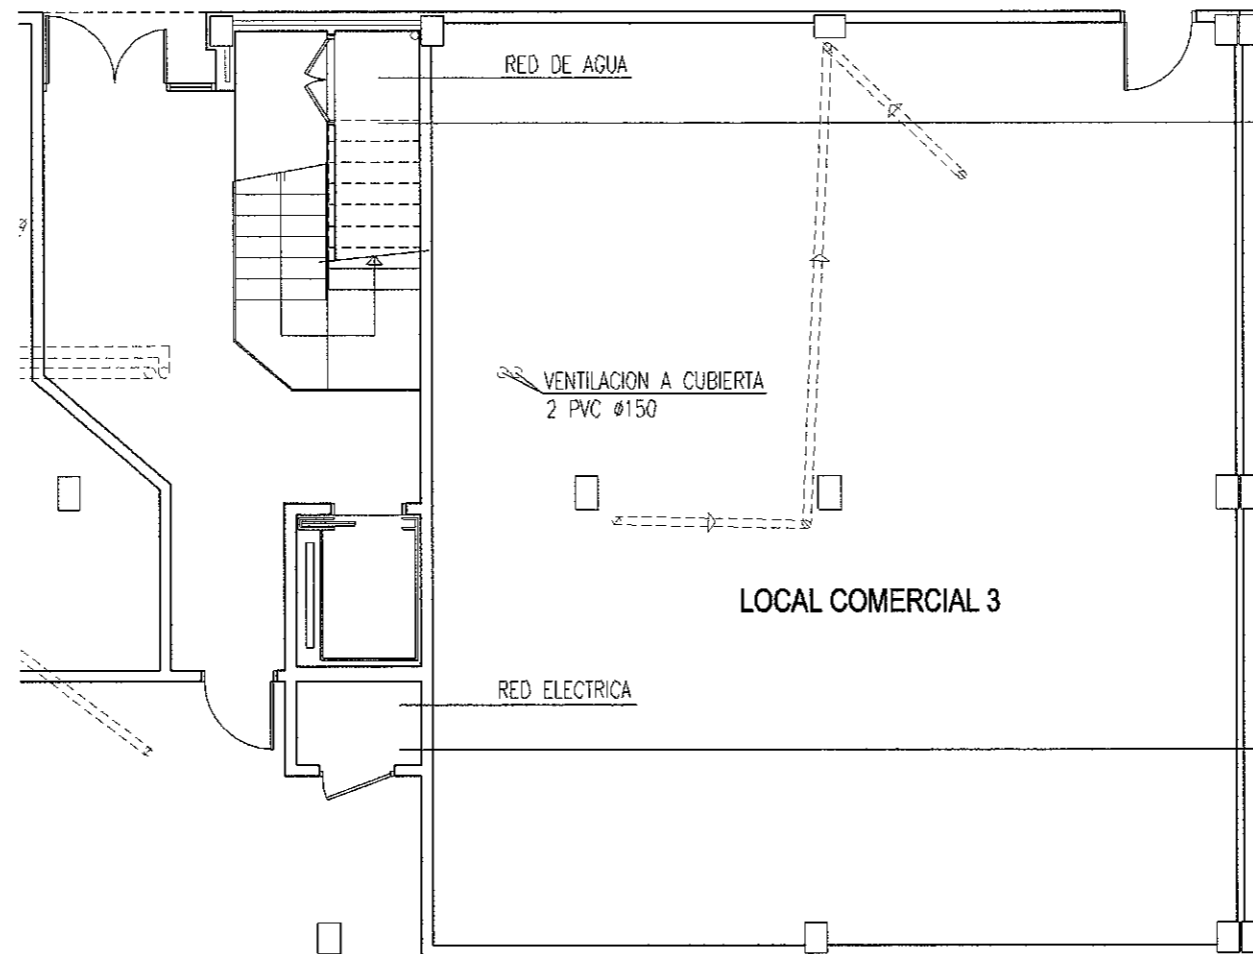

PLANTA BAJA
 LOCAL COMERCIAL- MERKATARITZA LOKALA

SECCION-SEKZIOA

PLANTA BAJA
 LOCAL COMERCIAL-MERKATARITZA LOKALA
 E. 1/100

ELEMENTO	BLOQUE O CALLE	SITUACION EN PLANTA	DESIGNACION	NUMERO INTERNO	SUPERFICIE UTIL M2.	SUPERFICIE CONSTRUIDA M2.	REVISADO
LOCAL	AVDA. DE LOS DERECHOS HUMANOS N° 7	PLANTA BAJA	3	95-11	129,13	135,21	00