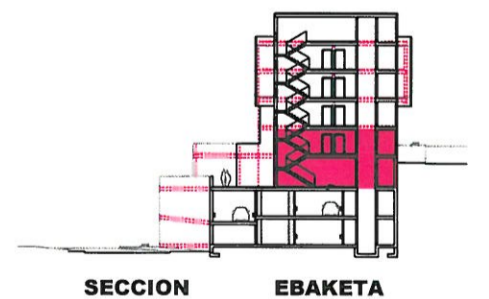

**PLANTA BAJA
BEHEKO SOLAIRUA**
LOCAL / LOKALA

**PLANTA PRIMERA
LEHENENGO SOLAIRUA**
LOCAL / LOKALA

SECCION EBAKETA

PLANTA DEL LOCAL ESCALA= 1/100 LOKALAREN OINPLANOA

DIRECCION	HIRIGIBEL KALEA	HELBIDEA
PORTAL	Nº 12	ATARIA
LOCAL	1	LOKALA
PLANTA	BAJA	SOLAIRUA
SUPERFICIE UTIL (m2.)	241.56	AZALERA ERALBILGARRIAK (m2).
PLANTA	1	SOLAIRUA
SUPERFICIE UTIL (m2.)	84.17	AZALERA ERALBILGARRIAK (m2).
	325.73	

código kodea	G-36
nº interno barne zk.	193
vpo nº boe zk.	211
exp. calificación:	
esp. kalifikazioa:	
EB3-0276/08-LC-000	

113 VPO: EDIFICIO A (26 VIVIENDAS) SECTOR SR4-MAGDALENA. MUTRIKU

113 BOE: A ERAIKINA (26 ETXEBIZITZA). SR4-MAGDALENA SEKTOREA. MUTRIKU