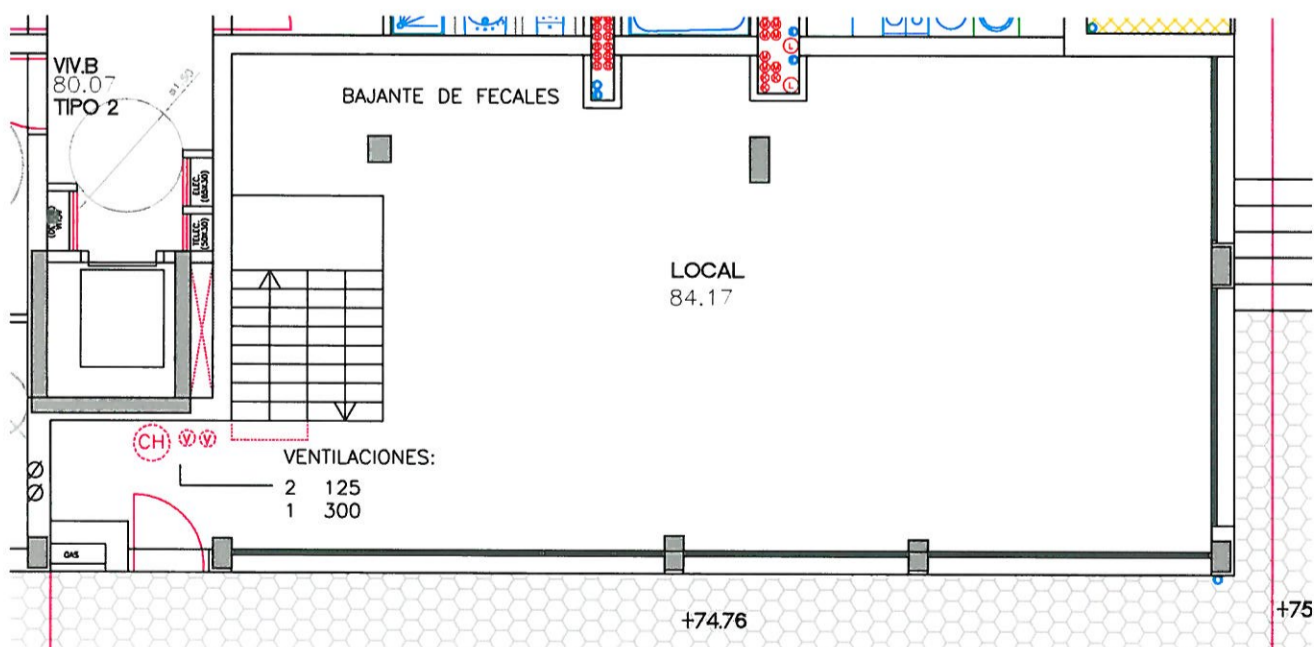

**PLANTA BAJA
BEHEKO SOLAIRUA**
LOCAL / LOKALA

**PLANTA PRIMERA
LEHENENGO SOLAIRUA**
LOCAL / LOKALA

SECCION EBAKETA

PLANTA DEL LOCAL ESCALA= 1/100 LOKALAREN OINPLANOA

DIRECCION	HIRIGIBEL KALEA	HELBIDEA
PORTAL	Nº 12	ATARIA
LOCAL	1	LOKALA
PLANTA	BAJA	SOLAIRUA
SUPERFICIE UTIL (m2.)	241.56	AZALERA ERALBILGARRIAK (m2).
PLANTA	1	SOLAIRUA
SUPERFICIE UTIL (m2.)	84.17	AZALERA ERALBILGARRIAK (m2).
	325.73	

código kodea	G-36
nº interno barne zk.	193
vpo nº boe zk.	211
exp. calificación:	
esp. kalifikazioa:	
EB3-0276/08-LC-000	

113 VPO: EDIFICIO A (26 VIVIENDAS) SECTOR SR4-MAGDALENA. MUTRIKU

113 BOE: A ERAIKINA (26 ETXEBIZITZA). SR4-MAGDALENA SEKTOREA. MUTRIKU