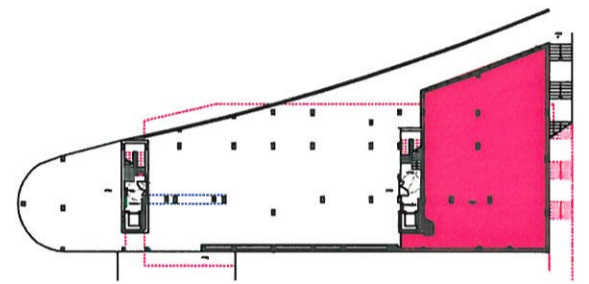

**PLANTA BAJA
BEHEKO SOLAIRUA**
LOCAL / LOKALA

**PLANTA PRIMERA
LEHENENGO SOLAIRUA**
LOCAL / LOKALA

SECCION EBAKETA

PLANTA DEL LOCAL ESCALA= 1/100 LOKALAREN OINPLANOA

DIRECCION	HIRIGIBEL KALEA	HELBIDEA
PORTAL	Nº 12	ATARIA
LOCAL	1	LOKALA
PLANTA	BAJA	SOLAIRUA
SUPERFICIE UTIL (m2.)	241.56	AZALERA ERALBILGARRIAK (m2).
PLANTA	1	SOLAIRUA
SUPERFICIE UTIL (m2.)	84.17	AZALERA ERALBILGARRIAK (m2).
	325.73	