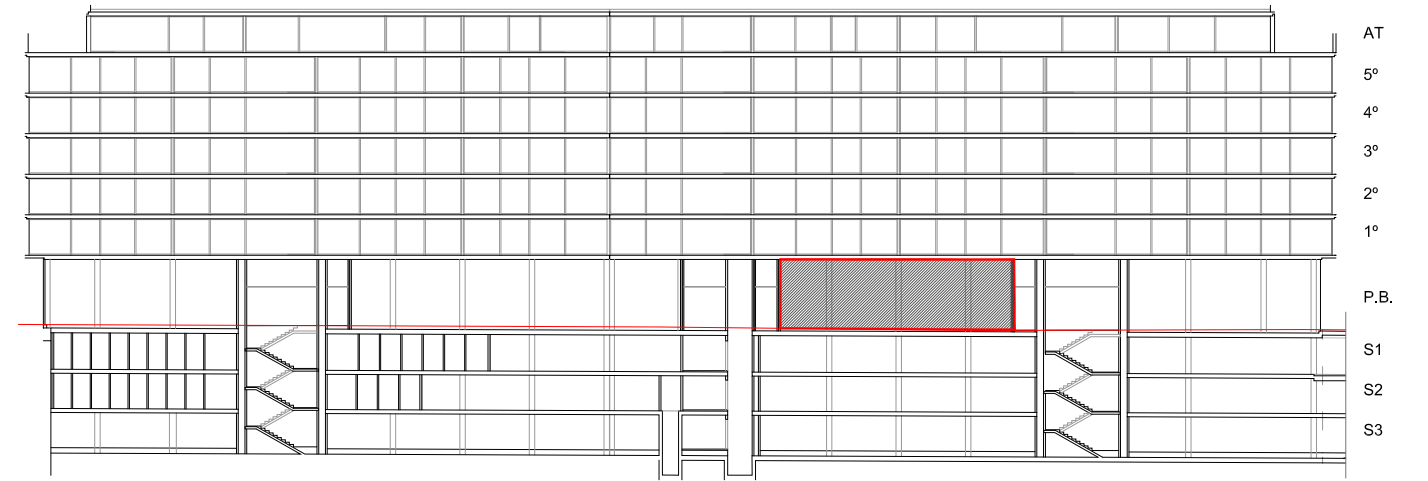

PROMOCION / PROMOZIOA: G-33 N°EXP / EXP ZK. EB3-1353/10-LC-000 REV.00 N° INT / BAR. ZK.: 218

LOCAL COMERCIAL : 05
UBICACION / KOKAPENA: Planta Baja
SUPERFICIE CALIFICACION / KALIFIKAPENA AZALERA: 185,60 m²
SUPERFICIE REAL / BENETAKO AZALERA: 185,60 m²

OHARRA:
INFORMAZIO HAU ADIERAZTE HUTSEKOA DA, ERAIKUNTZAREN LANEAN ALDAKETAK EGON DAITEZKE. SEGURTASUN ARRASOIENGATIK DEBEKATUTA DAGO OBRAN SARTZEA.

NOTA:
ESTA INFORMACION ES INDICATIVA, ESTANDO SUJETA A MODIFICACIONES EN EL DESARROLLO DE LA OBRA. POR RAZONES DE SEGURIDAD NO SE PERMITE EL ACCESO A LA OBRA.

SECCION / SEKZIO