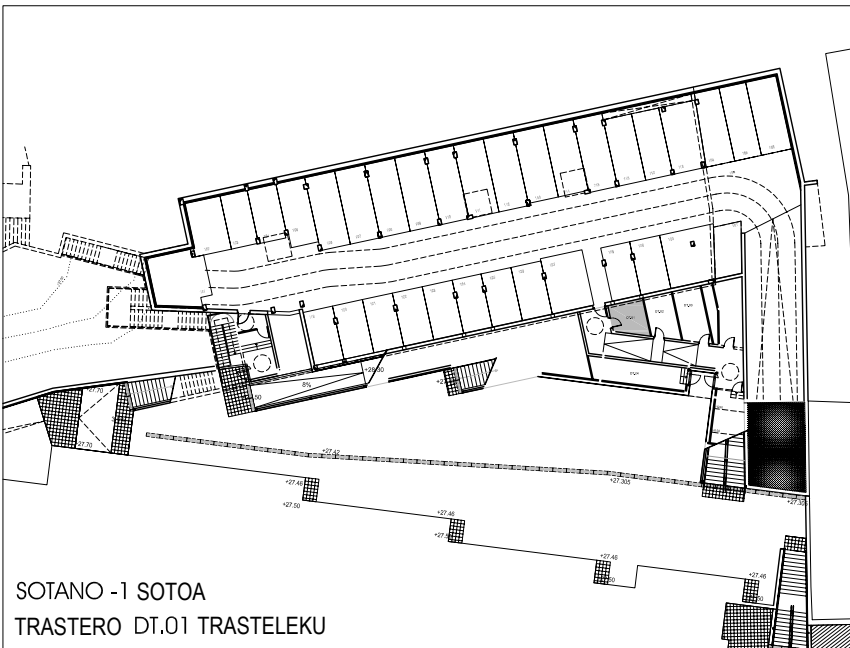

BLOQUE / BLOKEA

SOTANO -1 SOTOA
 TRASTERO DT.01 TRASTELEKU

N.INT. VISESA 101 VISESA BAR.ZK.

TRASTERO TRASTELEKUA	DT.01	SUPERFICIE UTIL AZALERA ERABILGARRIA	8,91 m ²	PISO SOLAIRUA	-1 (+28.00)
		SUPERFICIE UTIL	8,91 m ²	AZALERA ERABILGARRIA	