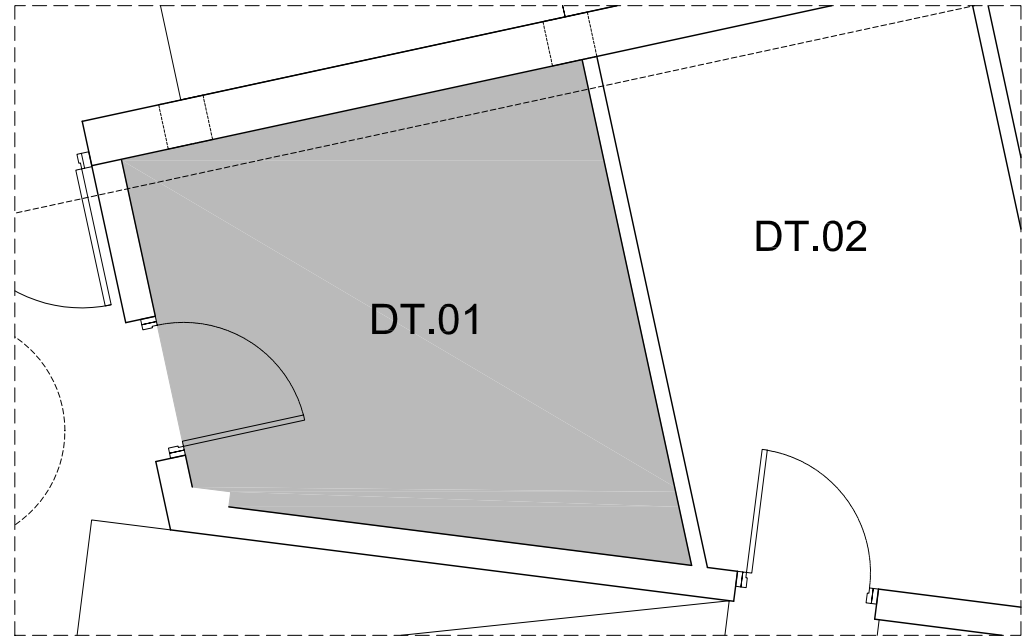

BLOQUE / BLOKEA

SOTANO -1 SOTOA
 TRASTERO DT.01 TRASTELEKU

N.INT. VISESA 101 VISESA BAR.ZK.

TRASTERO TRASTELEKUA	DT.01	SUPERFICIE UTIL AZALERA ERABILGARRIA	8,91 m ²	PISO SOLAIRUA	-1 (+28.00)
		SUPERFICIE UTIL	8,91 m ²	AZALERA ERABILGARRIA	