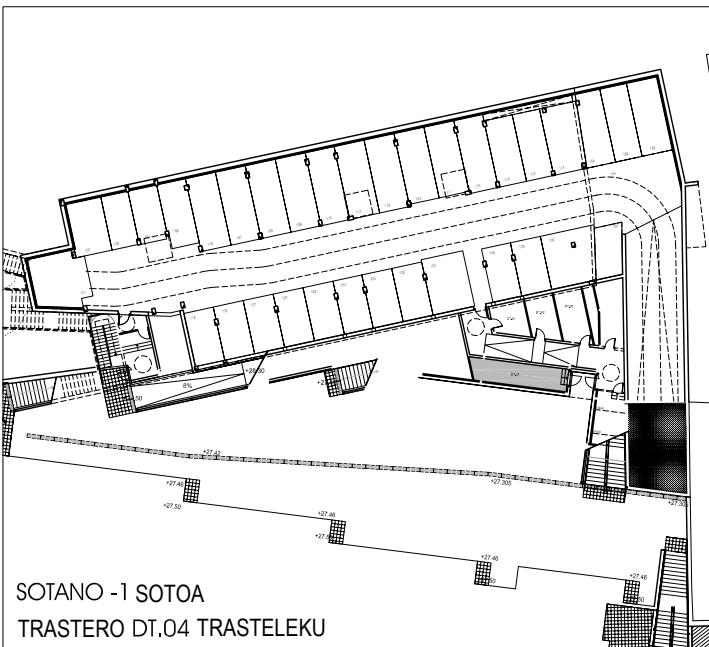

BLOQUE / BLOKEA

DT.04

SOTANO -1 SOTOA
 TRASTERO DT.04 TRASTELEKU

N.INT. VIESA 104 VIESA BAR.ZK.

TRASTERO TRASTELEKUA	DT.04	SUPERFICIE UTIL AZALERA ERABILGARRIA 17,09 m²	PISO SOLAIRUA -1 (+28.00)
		SUPERFICIE UTIL 17,09 m²	AZALERA ERABILGARRIA