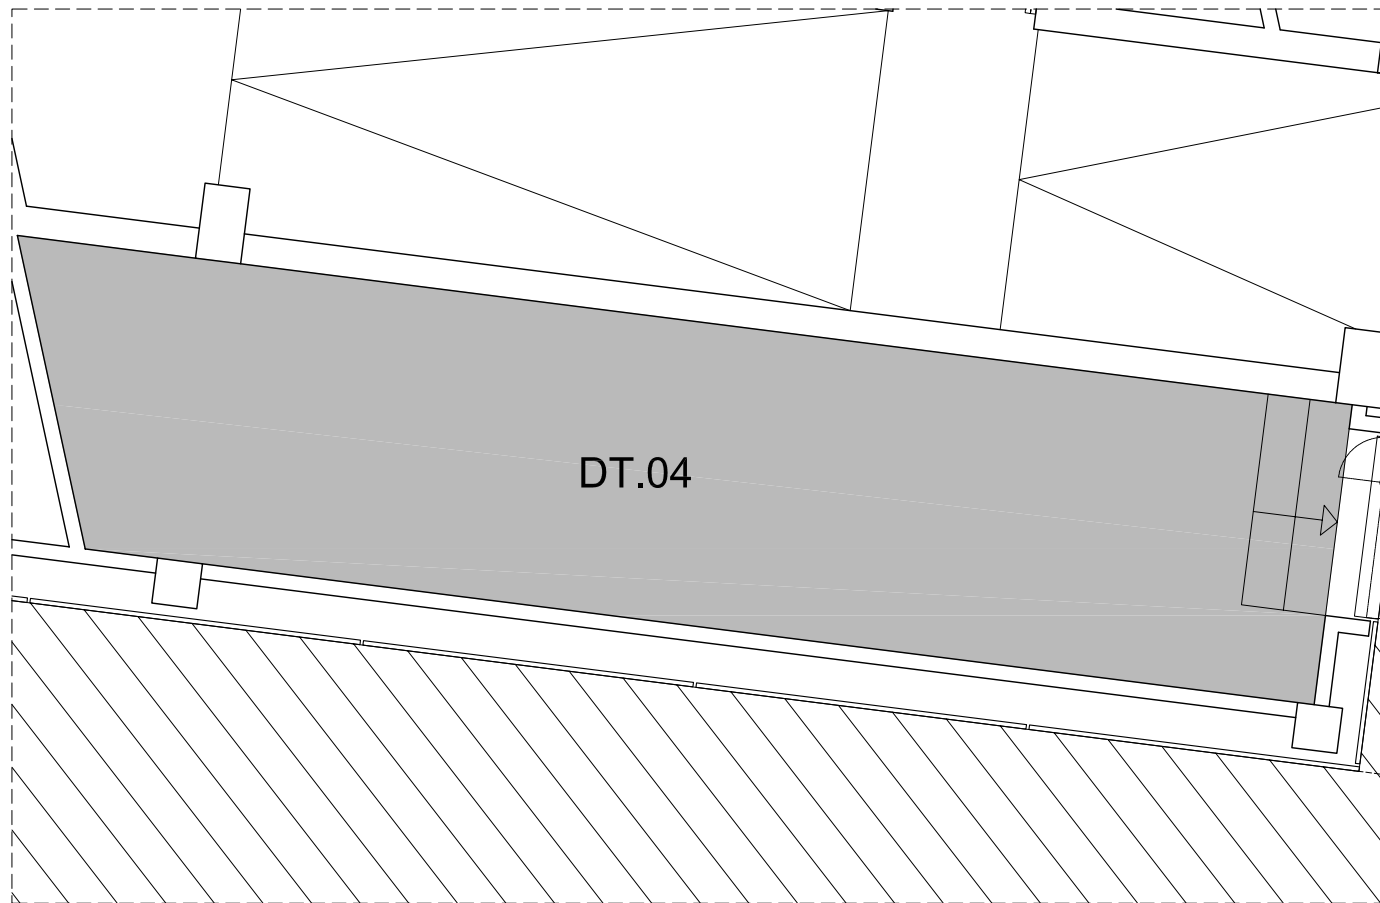

BLOQUE / BLOKEA

DT.04

SOTANO -1 SOTOA
 TRASTERO DT.04 TRASTELEKU

N.INT. VIESA 104 VIESA BAR.ZK.

TRASTERO TRASTELEKUA	DT.04	SUPERFICIE UTIL AZALERA ERABILGARRIA 17,09 m²	PISO SOLAIRUA -1 (+28.00)
		SUPERFICIE UTIL 17,09 m²	AZALERA ERABILGARRIA